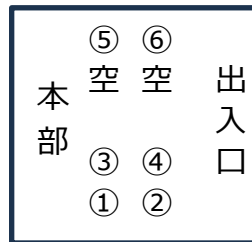

75分	90分	5コート		
10:00開始		1 対戦目	ぎんなん会選抜 vs. EAST選抜	
11:15	11:30	2対戦目	ぎんなん会選抜 vs. EAST選抜	
12:45	13:15	(3対戦目)	ぎんなん会選抜 vs. EAST選抜	
14:00	14:45			

■ **審判について** 対戦チーム同士の相互審判をお願いします。

■ **対戦形式について**

- ・3試合すべてを行ってください。
- ・全試合 21点3ゲームマッチ 延長あり