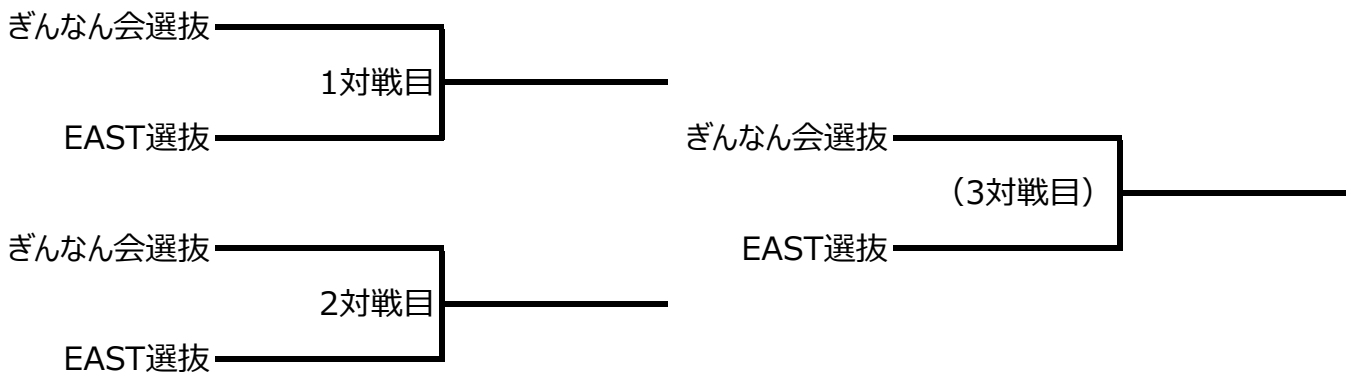

一般混合団体

チーム名	監督/コーチ	選手		
ぎんなん会 選抜	神尾 夏海	菅 康太	高橋 優宜	樽 魁人
		生田目 沙希	渡辺 帆南	神尾 夏海
EAST選抜	千葉 怜史	齋 藤 宰	千葉 怜史	岡 優 介
	千葉 智美	千葉 智美	松田 春菜	中村 彩加

■ **対戦表** 2回対戦して、1-1となった場合は、3回目の対戦を行います。

■ **タイムテーブル**

時間はあくまでも目安です。早く始める場合もありますので、コールにはご注意ください。

75分	90分	5コート		
10:00開始		1 対戦目	ぎんなん会選抜 vs. EAST選抜	
11:15	11:30	2対戦目	ぎんなん会選抜 vs. EAST選抜	
12:45	13:15	(3対戦目)	ぎんなん会選抜 vs. EAST選抜	
14:00	14:45			

■ **審判について** 対戦チーム同士の相互審判をお願いします。

■ **対戦形式について**

- ・3試合すべてを行ってください。
- ・全試合 21点3ゲームマッチ 延長あり