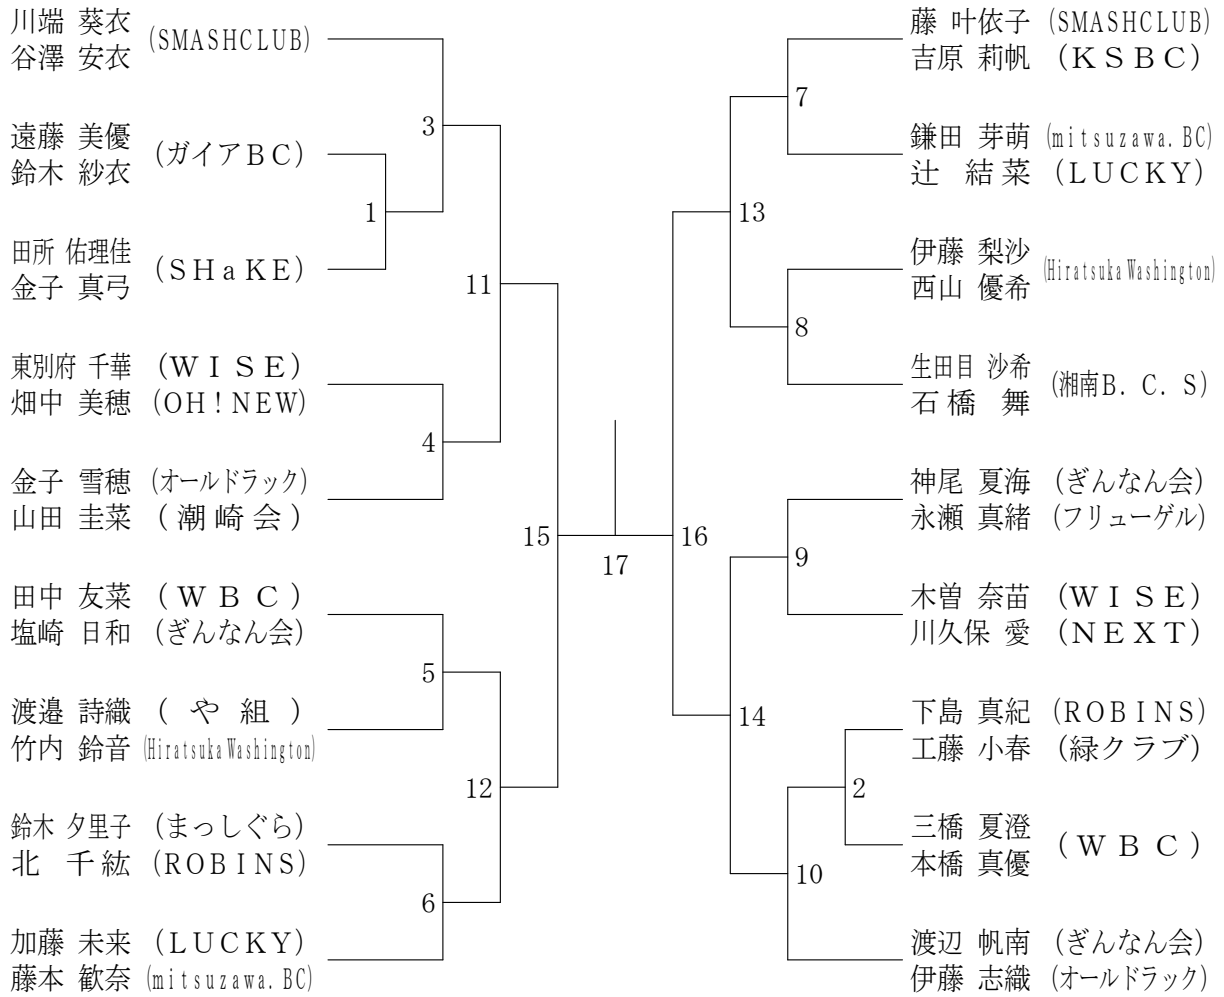

一般男子ダブルス

30歳以上男子ダブルス

35歳以上男子ダブルス

一般女子ダブルス

35歳以上女子ダブルス

一般女子シングルス

一般混合ダブルス

合算60歳以上混合ダブルス