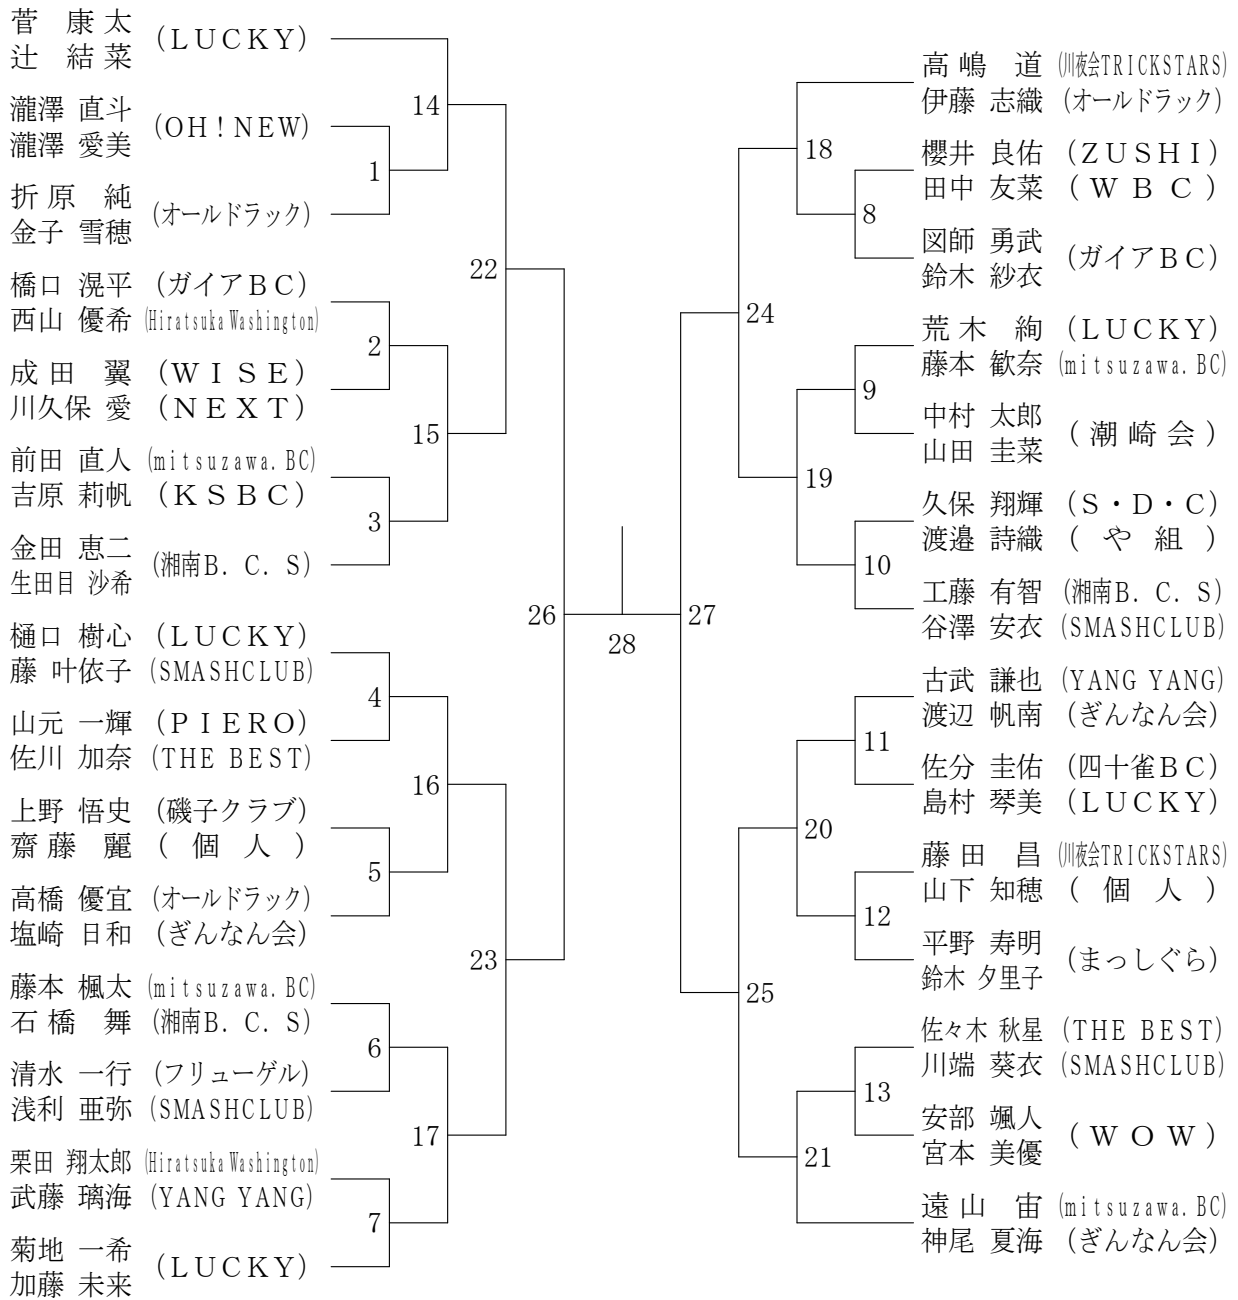

一般男子ダブルス

30歳以上男子ダブルス

35歳以上男子ダブルス

一般女子ダブルス

35歳以上女子ダブルス

一般女子シングルス

一般混合ダブルス

合算60歳以上混合ダブルス