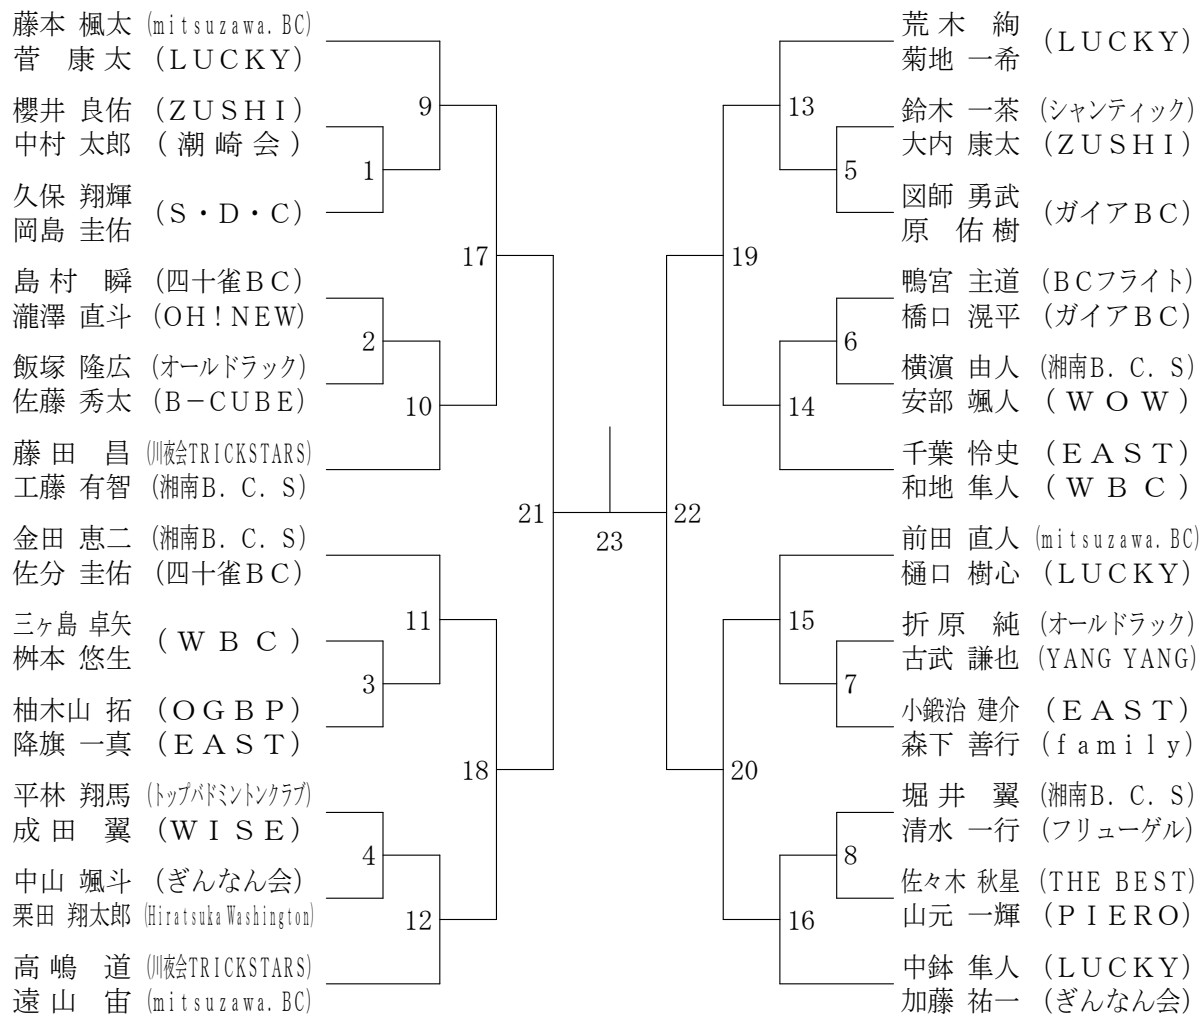

一般男子ダブルス

30歳以上男子ダブルス

35歳以上男子ダブルス

一般女子ダブルス

35歳以上女子ダブルス

一般女子シングルス

一般混合ダブルス

合算60歳以上混合ダブルス