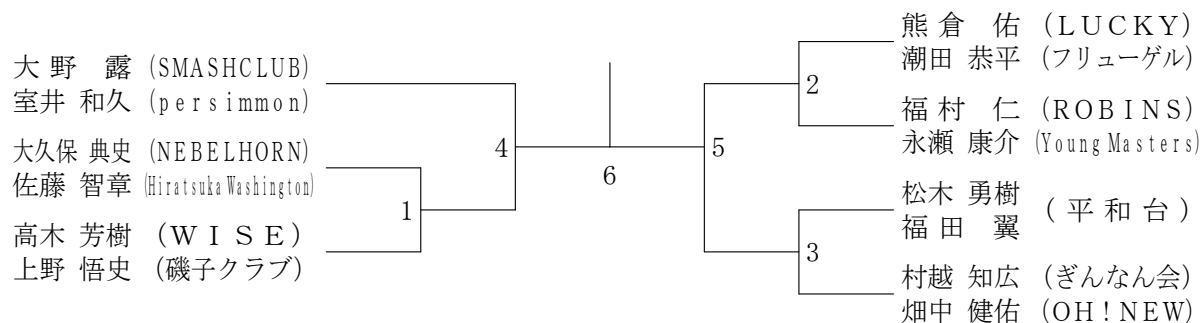

一般男子ダブルス

30歳以上男子ダブルス

35歳以上男子ダブルス

一般女子ダブルス

35歳以上女子ダブルス

一般女子シングルス

一般混合ダブルス

合算60歳以上混合ダブルス