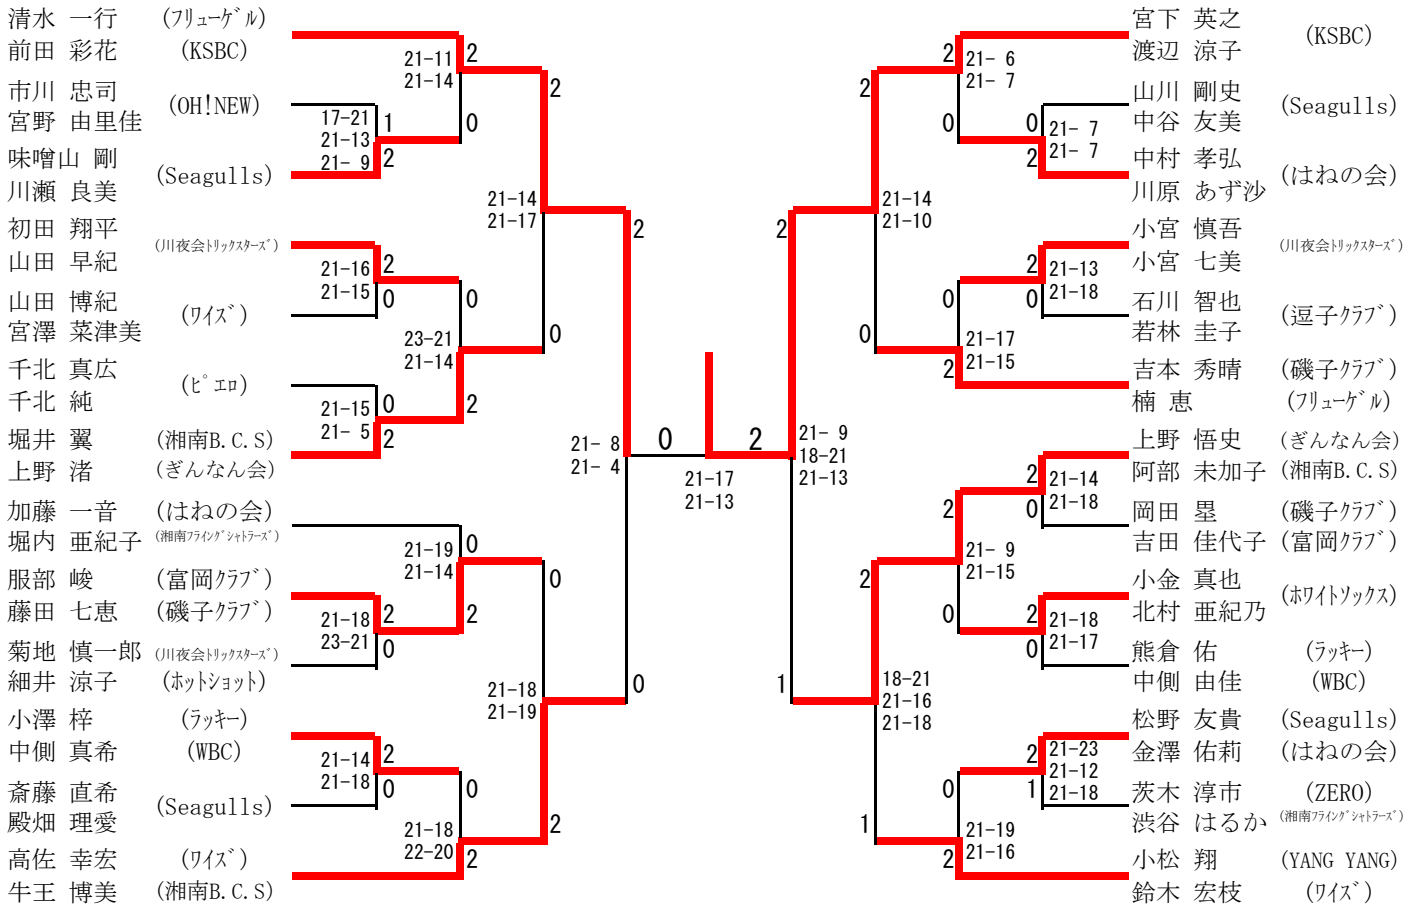

平成25年度夏季個人戦

大会	種目	優勝	準優勝	三位	参加数	
平成25年度夏季個人戦 2013. 07. 20 座間市民体育館	男子複Aクラス	清水 一行 潮田 恭平 (フリーゲル)	山田 博紀 上野 悟史 (ワイズ ・ぎんなん会)	熊倉 佑 初田 翔平 (ラッキー・川夜 会トリックス)	小宮 慎吾 三橋 司 (川夜会トリックス ・YANG YANG)	18
	女子複Aクラス	前田 彩花 渡辺 涼子 (KSBC)	濱道 明日香 川原 あず沙 (KSBC・はねの会)	宮澤 菜津美 牛王 博美 (ワイズ・湘南 B. C. S)	橋本 亜沙美 山田 早紀 (YANG YANG・川夜 会トリックス)	14
	混合複Aクラス	宮下 英之 渡辺 涼子 (KSBC)	清水 一行 前田 彩花 (フリーゲル・ KSBC)	上野 悟史 阿部 未加子 (ぎんなん会・湘 南B. C. S)	高佐 幸宏 牛王 博美 (ワイズ・湘南 B. C. S)	26
	混合複Bクラス	笠井 統 笠井 章子 (CLUB K2)				3

男子ダブルスAクラス

女子ダブルスAクラス

混合ダブルスAクラス

混合ダブルスBクラス

混合ダブルスBクラス	笠井 笠井	中川 斎藤	森下 鈴木	勝-敗	順位
笠井 統 笠井 章子 (CLUB K2)	/	○ 21-9 21-11	○ 21-10 18-21 21-15	M 2-0 G 4-1 P 102-66	1
中川 篤 斎藤 愛 (Seagulls)	× 9-21 11-21	/	× 21-16 9-21 11-21	M 0-2 G 1-4 P 61-100	3
森下 善行 鈴木 絵梨香 (ファミリーBC)	× 10-21 21-18 15-21	○ 16-21 21-9 21-11	/	M 1-1 G 3-3 P 104-101	2