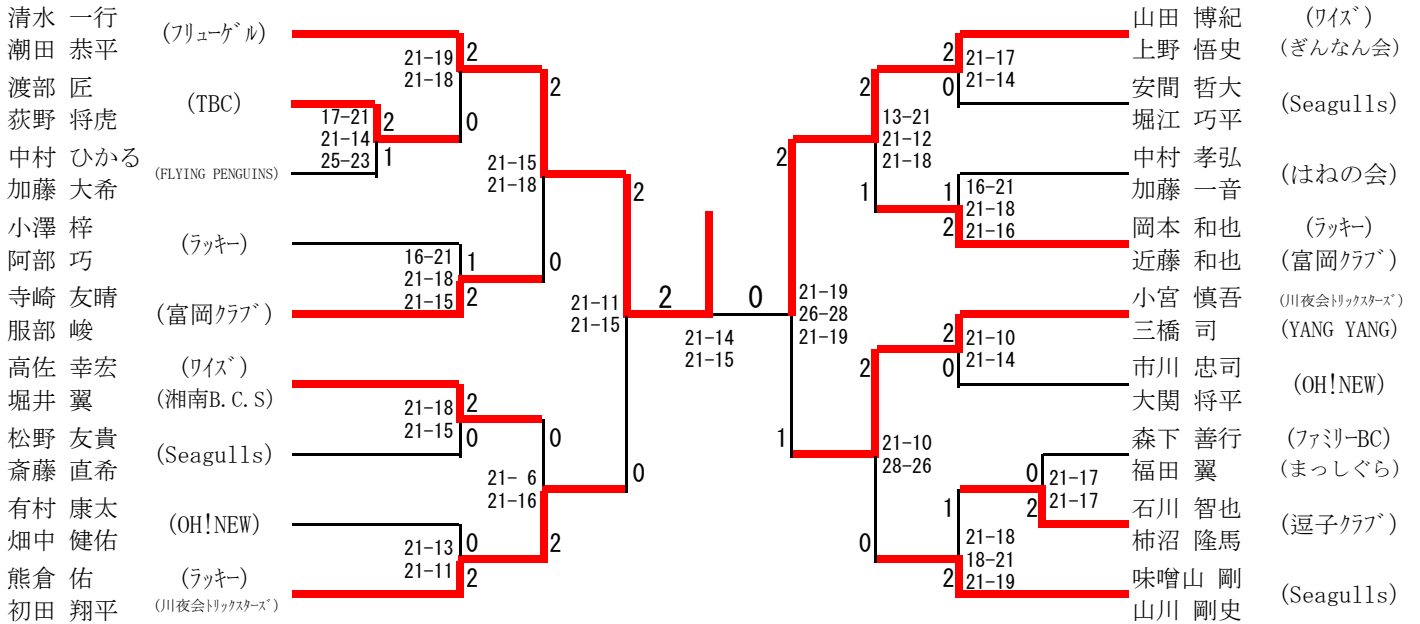

平成25年度夏季個人戦

大会	種目	優勝	準優勝	三位	参加数	
平成25年度夏季個人戦 2013. 07. 20 座間市民体育館	男子複Aクラス	清水 一行 潮田 恭平 (フリーゲル)	山田 博紀 上野 悟史 (ワイズ ・ぎんなん会)	熊倉 佑 初田 翔平 (ラッキー・川夜 会トリックス)	小宮 慎吾 三橋 司 (川夜会トリックス ・YANG YANG)	18
	女子複Aクラス	前田 彩花 渡辺 涼子 (KSBC)	濱道 明日香 川原 あず沙 (KSBC・はねの会)	宮澤 菜津美 牛王 博美 (ワイズ・湘南 B. C. S)	橋本 亜沙美 山田 早紀 (YANG YANG・川夜 会トリックス)	14
	混合複Aクラス	宮下 英之 渡辺 涼子 (KSBC)	清水 一行 前田 彩花 (フリーゲル・ KSBC)	上野 悟史 阿部 未加子 (ぎんなん会・湘 南B. C. S)	高佐 幸宏 牛王 博美 (ワイズ・湘南 B. C. S)	26
	混合複Bクラス	笠井 統 笠井 章子 (CLUB K2)				3

男子ダブルスAクラス

女子ダブルスAクラス

混合ダブルスAクラス

混合ダブルスBクラス

混合ダブルスBクラス	笠井 笠井	中川 斎藤	森下 鈴木	勝-敗	順位
笠井 統 笠井 章子 (CLUB K2)	/	○ 21-9 21-11	○ 21-10 18-21 21-15	M 2-0 G 4-1 P 102-66	1
中川 篤 斎藤 愛 (Seagulls)	× 9-21 11-21	/	× 21-16 9-21 11-21	M 0-2 G 1-4 P 61-100	3
森下 善行 鈴木 絵梨香 (ファミリーBC)	× 10-21 21-18 15-21	○ 16-21 21-9 21-11	/	M 1-1 G 3-3 P 104-101	2