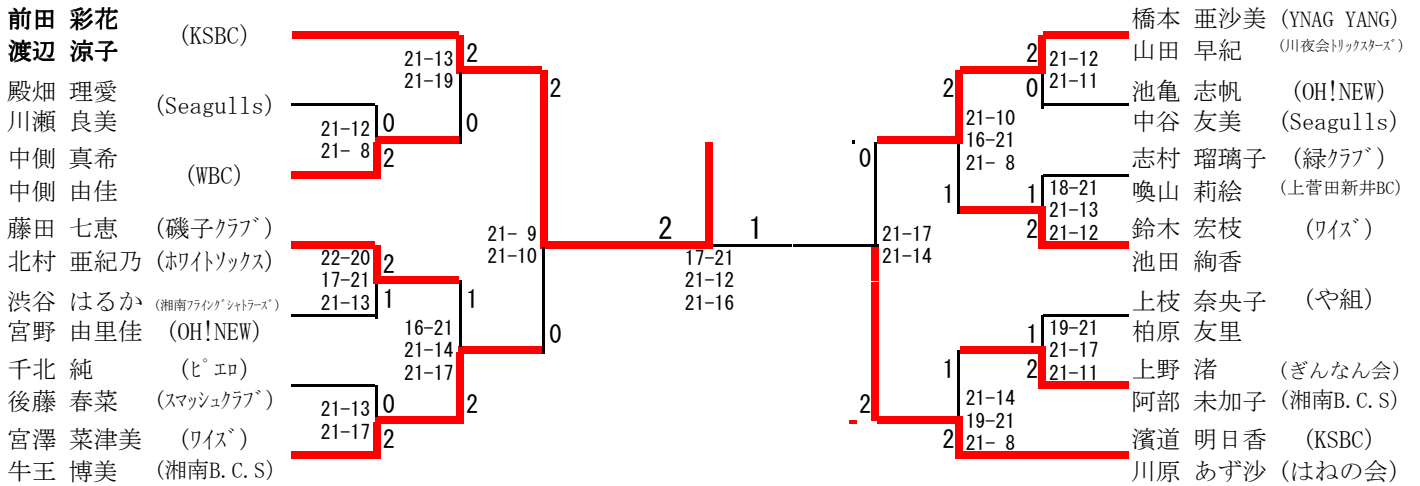

平成25年度夏季個人戦

大会	種目	優勝	準優勝	三位	参加数	
平成25年度夏季個人戦 2013. 07. 20 座間市民体育館	男子複Aクラス	清水 一行 潮田 恭平 (フリーゲル)	山田 博紀 上野 悟史 (ワイズ ・ぎんなん会)	熊倉 佑 初田 翔平 (ラッキー・川夜 会トリックス)	小宮 慎吾 三橋 司 (川夜会トリックス ・YANG YANG)	18
	女子複Aクラス	前田 彩花 渡辺 涼子 (KSBC)	濱道 明日香 川原 あず沙 (KSBC・はねの会)	宮澤 菜津美 牛王 博美 (ワイズ・湘南 B. C. S)	橋本 亜沙美 山田 早紀 (YANG YANG・川夜 会トリックス)	14
	混合複Aクラス	宮下 英之 渡辺 涼子 (KSBC)	清水 一行 前田 彩花 (フリーゲル・ KSBC)	上野 悟史 阿部 未加子 (ぎんなん会・湘 南B. C. S)	高佐 幸宏 牛王 博美 (ワイズ・湘南 B. C. S)	26
	混合複Bクラス	笠井 統 笠井 章子 (CLUB K2)				3

男子ダブルスAクラス

女子ダブルスAクラス

混合ダブルスAクラス

混合ダブルスBクラス

混合ダブルスBクラス	笠井 笠井	中川 斎藤	森下 鈴木	勝-敗	順位
笠井 統 笠井 章子 (CLUB K2)	/	○ 21-9 21-11	○ 21-10 18-21 21-15	M 2-0 G 4-1 P 102-66	1
中川 篤 斎藤 愛 (Seagulls)	× 9-21 11-21	/	× 21-16 9-21 11-21	M 0-2 G 1-4 P 61-100	3
森下 善行 鈴木 絵梨香 (ファミリーBC)	× 10-21 21-18 15-21	○ 16-21 21-9 21-11	/	M 1-1 G 3-3 P 104-101	2