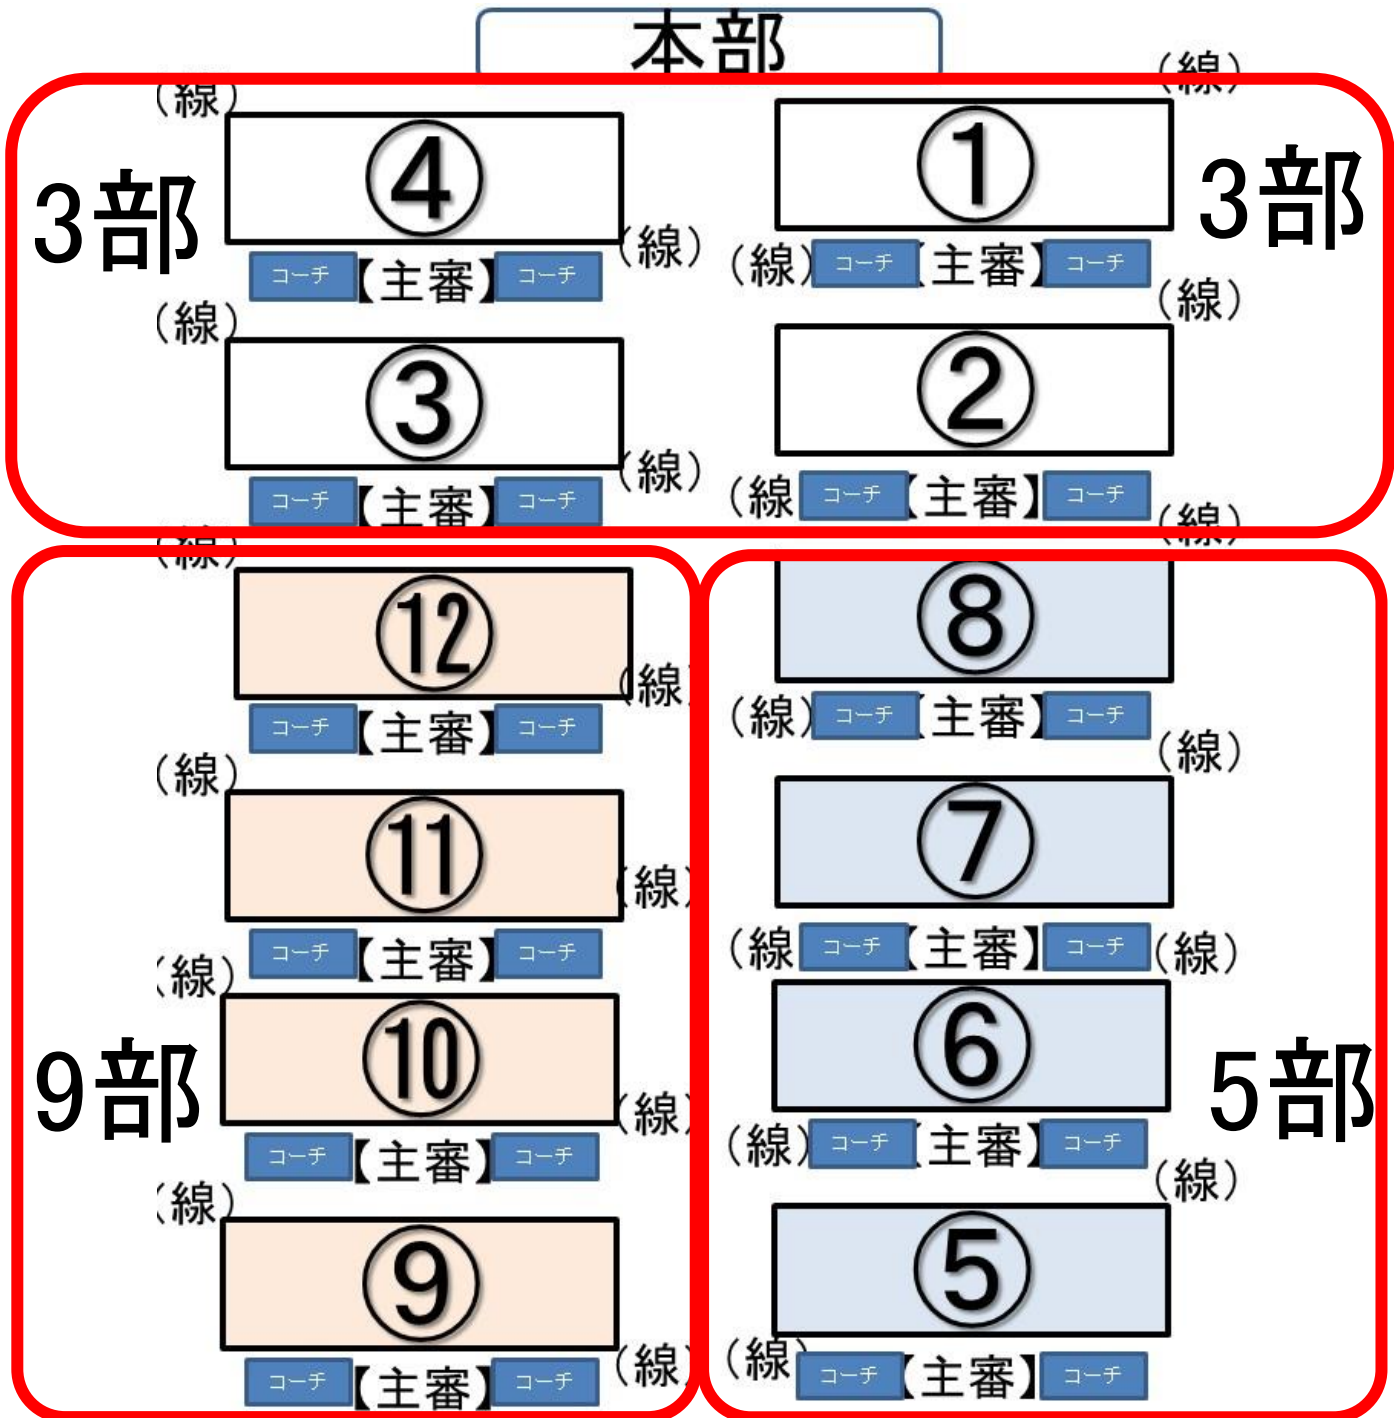

コート配置が変則です。ご注意ください。

本部に近い4コートが3部、
出入口、入って右手が5部、左手9部、
出入口に近いのが小さいコート番号

※終了時間を想定し、用具片付け、及び本部役員、主当番を
配慮した配置です。ご了承下さい。

6部

天井にプレイの妨げになるテグスがあるので
入って奥の2面はコートを設営しない
本部を設置してください。

出入口