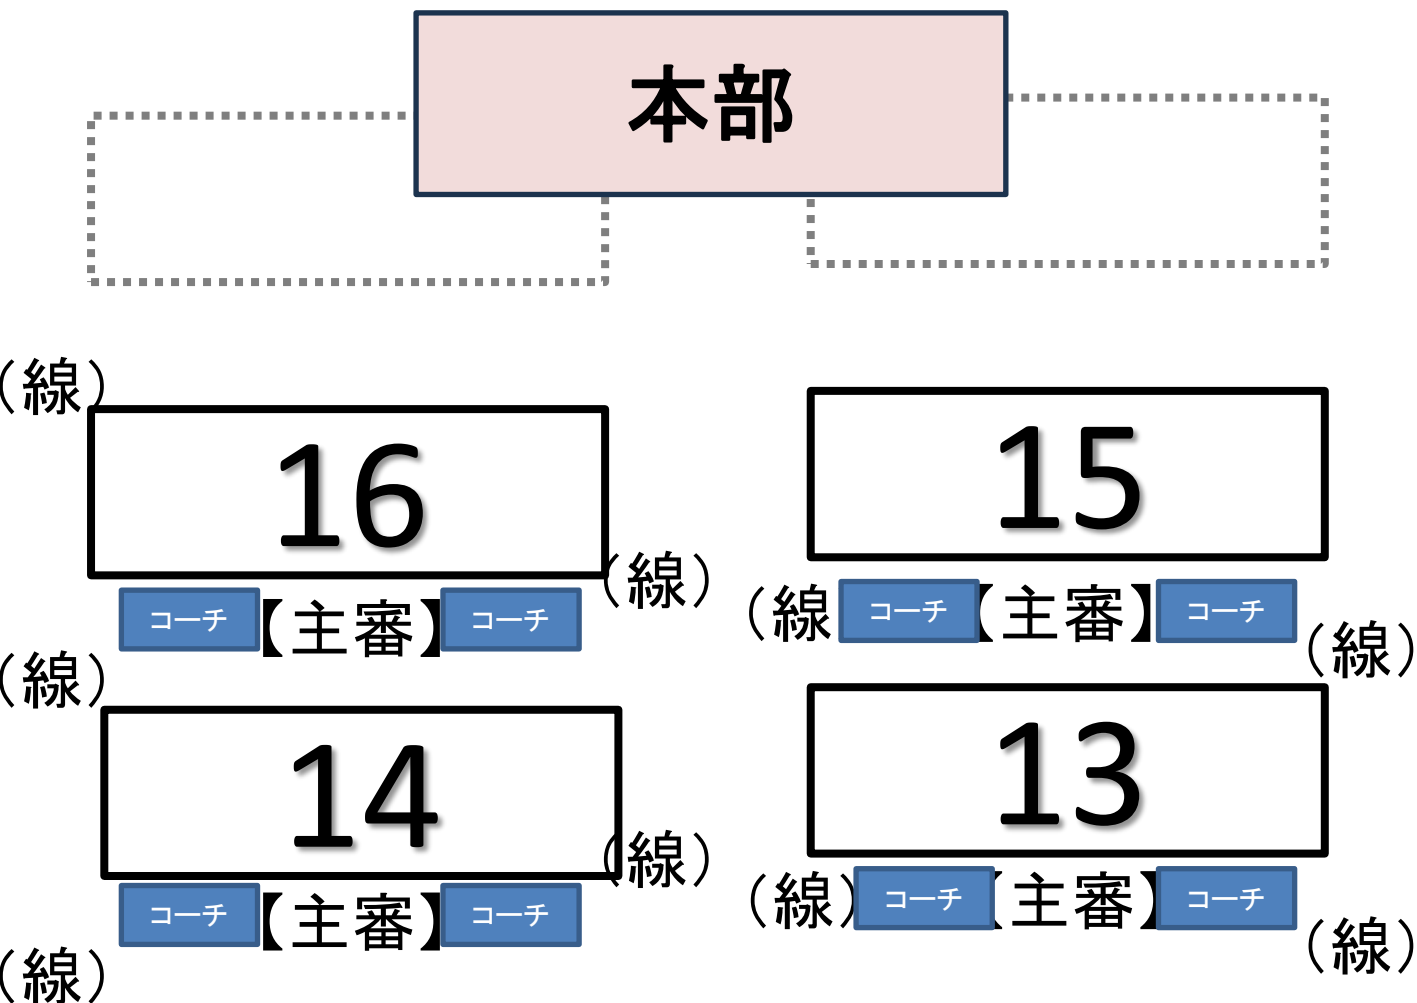

コート配置が変則です。ご注意ください。

本部に近い4コートが3部、
出入口、入って右手が5部、左手9部、
出入口に近いのが小さいコート番号

※終了時間を想定し、用具片付け、及び本部役員、主当番を
配慮した配置です。ご了承下さい。

6部

天井にプレイの妨げになるテグスがあるので
入って奥の2面はコートを設営しない
本部を設置してください。

出入口