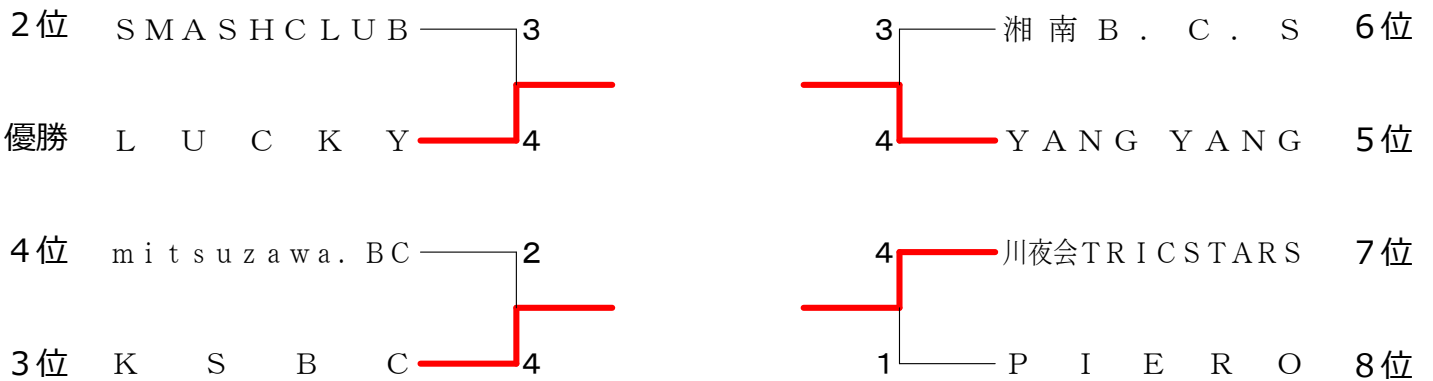

順位は確定しました。

対戦結果詳細で間違いに気付いた方は競技委員会へご連絡ください。

連絡先：kyo-u-gi★ksbad.com

★印を"@ "に置き換えてください。(スパム対策)

神奈川県社会人クラブバドミントン連盟競技委員会 2023.12.3

A ブロック	mitsuzawa. BC	SMASHCLUB	湘南B. C. S	川夜会TRICSTARS	勝敗	順位
mitsuzawa. BC		× 3-4 G 8-11 P 342-375	○ 4-3 G 10-7 P 306-289	○ 5-2 G 11-5 P 293-257	M 12-9 G 29-23 P 941-921	2
SMASHCLUB	○ 4-3 G 11-8 P 375-342		○ 6-1 G 12-2 P 291-224	○ 6-1 G 12-5 P 328-262	M 16-5 G 35-15 P 994-828	1
湘南B. C. S	× 3-4 G 7-10 P 289-306	× 1-6 G 2-12 P 224-291		○ 6-1 G 12-5 P 335-283	M 10-11 G 21-27 P 848-880	3
川夜会TRICSTARS	× 2-5 G 5-11 P 257-293	× 1-6 G 5-12 P 262-328	× 1-6 G 5-12 P 283-335		M 4-17 G 15-35 P 802-956	4

B ブロック	YANG	KSBC	PIERO	LUCKY	勝敗	順位
YANG YANG		× 3-4 G 8-9 P 288-319	○ 5-2 G 12-5 P 326-270	× 3-4 G 7-8 P 276-266	M 11-10 G 27-22 P 890-855	3
KSBC	○ 4-3 G 9-8 P 319-288		○ 6-1 G 12-4 P 318-242	× 2-5 G 6-12 P 332-370	M 12-9 G 27-24 P 969-900	2
PIERO	× 2-5 G 5-12 P 270-326	× 1-6 G 4-12 P 242-318		× 0-7 G 0-14 P 193-294	M 3-18 G 9-38 P 705-938	4
LUCKY	○ 4-3 G 8-7 P 266-276	○ 5-2 G 12-6 P 370-332	○ 7-0 G 14-0 P 294-193		M 16-5 G 34-13 P 930-801	1

《順位決定戦》

来季当番

- ・主当番 (本部運営) : 湘南B.C.S
- ・サブ当番 (会場設営) : mitsuzawa.BC