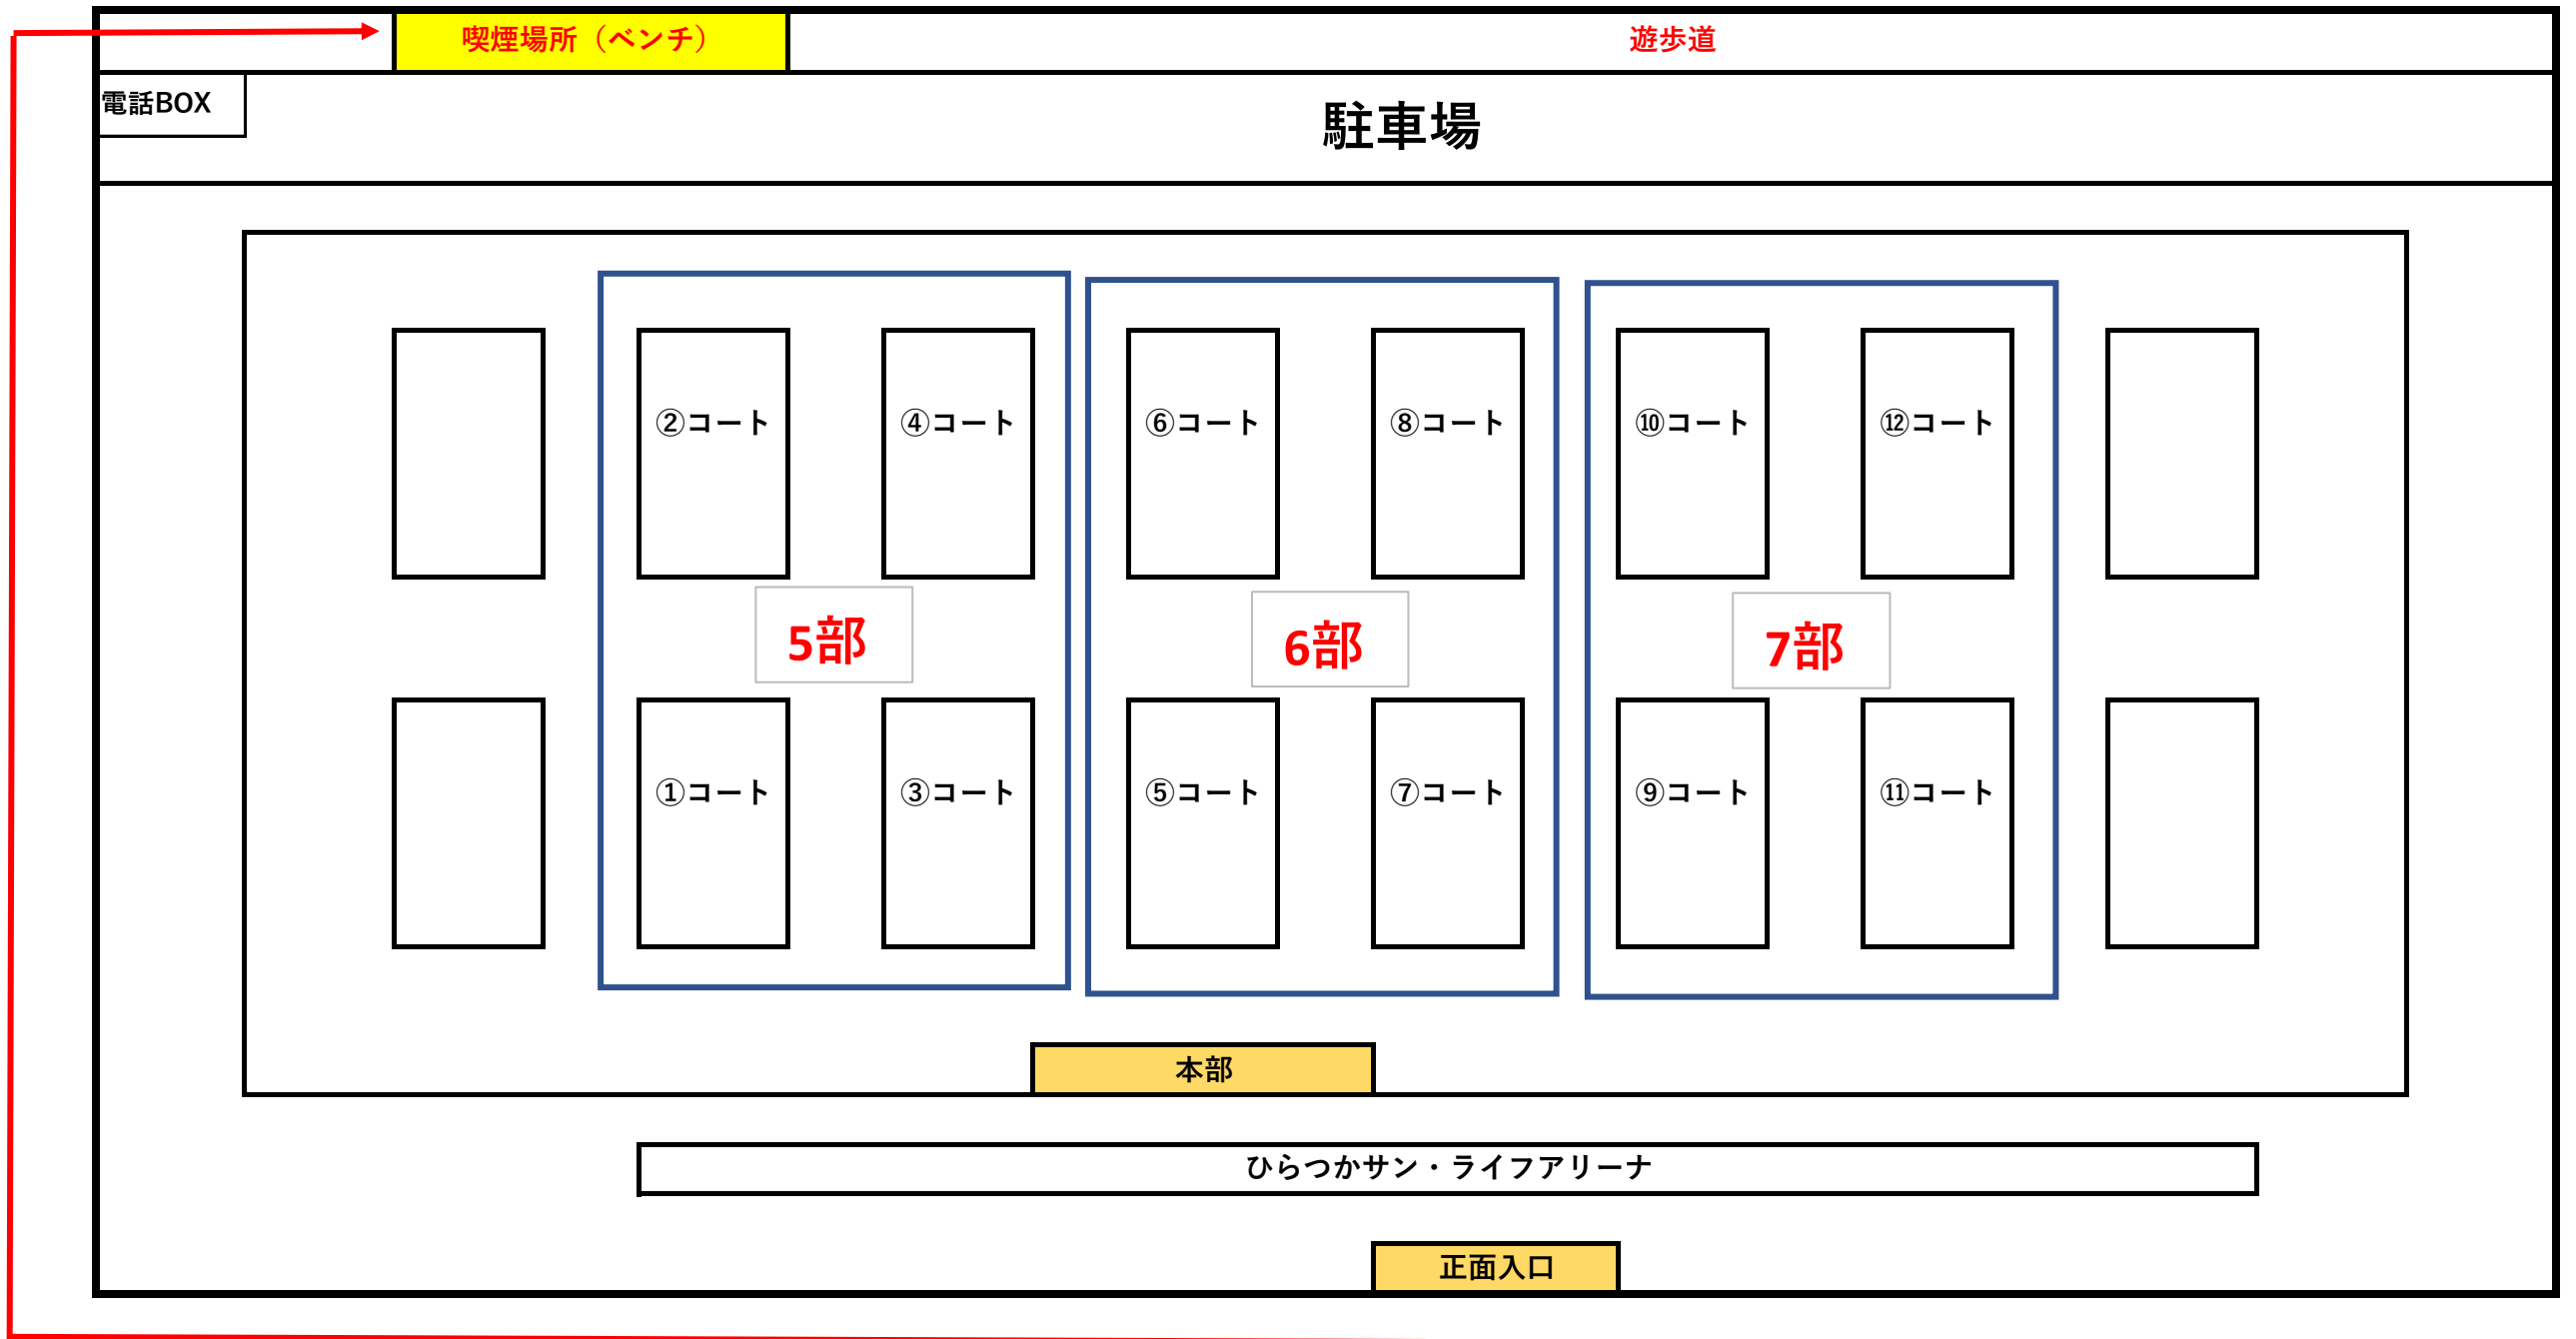

# ひらつかサン・ライフアリーナ 喫煙場所

注意：体育館シューズは玄関に放置しないこと