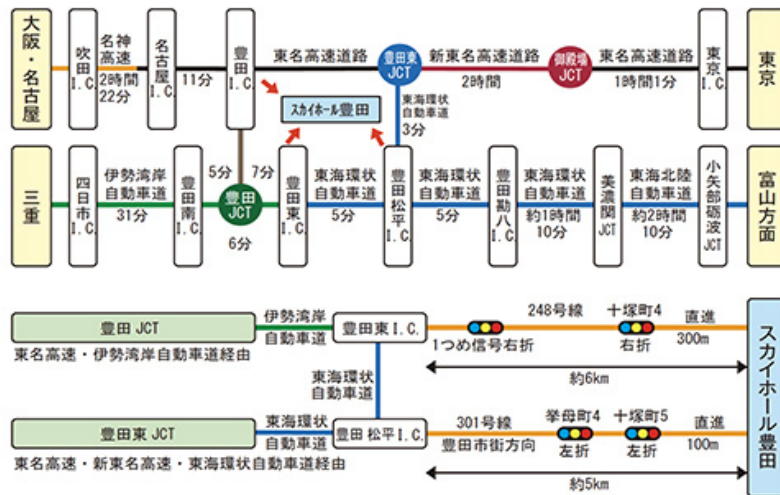

◆スカイホール豊田

名古屋駅・豊橋、岡崎から（電車）

名古屋・東京・富山方面から（車輛）

471-0861

愛知県豊田市八幡町1-20

TEL:0565-31-0451