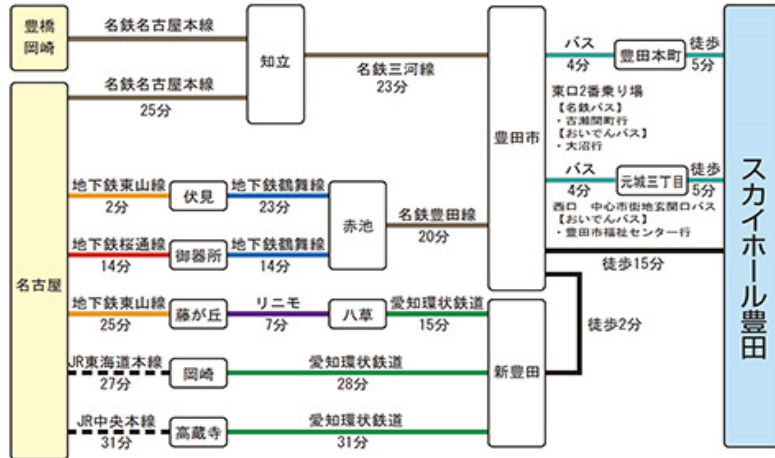

◆スカイホール豊田

名古屋駅・豊橋、岡崎から（電車）

名古屋・東京・富山方面から（車輛）

471-0861

愛知県豊田市八幡町1-20

TEL:0565-31-0451