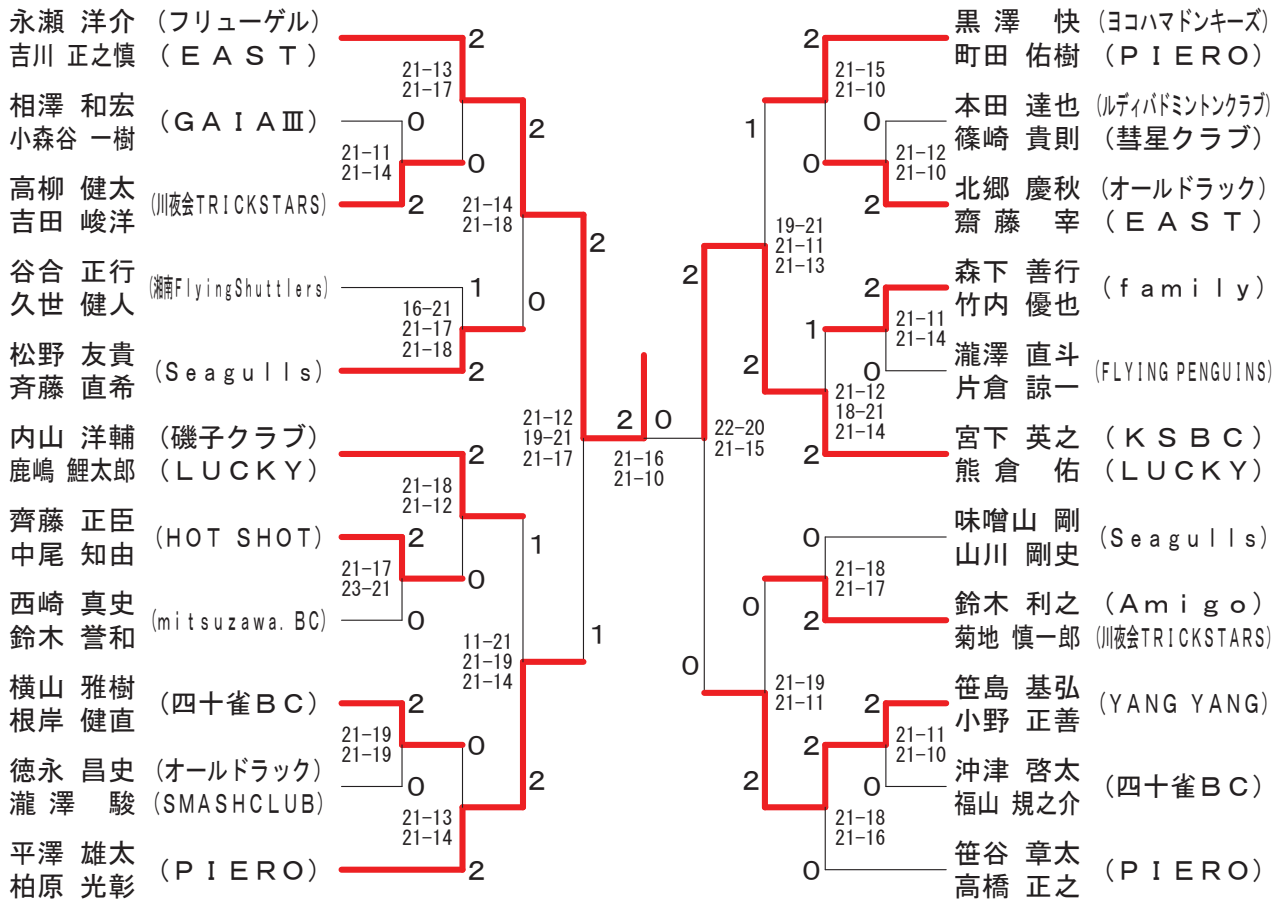

平成30年度 社会人バドミントン連盟 夏季個人戦 入賞者

2018年 7月 16日 スカイアリーナ座間

種目	優勝	準優勝	三位		参加数
男子複 Aクラス	永瀬 洋介 吉川 正之慎 (フリューゲル・EAST)	宮下 英之 熊倉 佑 (KSBC・LUCKY)	平澤 雄太 柏原 光彰 (PIERO)	笹島 基弘 小野 正善 (YANG YANG)	2 2
女子複 Aクラス	渡辺 梨沙 佐川 珠紀 (フリューゲル・磯子クラブ)	佐貫 唯 笹谷 真衣 (SMASHCLUB・mitsuzawa.BC)	松野 沙織 川原 あず沙 (Seagulls・LUCKY)	碓井 未来 長澤 明佳里 (LUCKY・磯子クラブ)	1 0
男子複 Bクラス	中川 龍之介 井上 大地 (潮崎会)	伊崎 敦也 大久保 勝正 (HOT SHOT)			6
女子複 Bクラス	山上 梢 佐藤 裕子 (Shuttle Friends)				3
混合複 Aクラス	吉川 正之慎 渡辺 梨沙 (EAST・フリューゲル)	北郷 慶秋 荒井 瑞希 (オールドラック)	熊倉 佑 川原 あず沙 (LUCKY)	具志堅 興祐 岡本 歩実 (SMASHCLUB)	1 9
混合複 Bクラス	伊藤 康雄 佐藤 美和子 (family・FLYING PENGUINS)				3
男子単 Aクラス	平澤 雄太 (PIERO)	吉田 峻洋 (川夜会TRICKSTARS)	柏原 光彰 (PIERO)	森下 善行 (family)	2 8
男子単 Bクラス	民部田 洋輔 (シャンティック)	木下 賢一 (ZERO)			6

男子ダブルスAクラス

女子ダブルスAクラス

男子シングルスAクラス

混合ダブルスAクラス

男子ダブルスBクラス Aブロック	伊崎 大久保	桜庭 森川	関口 城所	勝敗	順位
伊崎 敦也 (HOT SHOT) 大久保 勝正	○	○	M 2-0 G 4-0 P 84-60	1	
桜庭 学 (ZERO) 森川 泰隆 (上酒林)	×	○	M 1-1 G 2-3 P 97-95	2	
関口 智久 (潮崎会) 城所 孝彰	×	×	M 0-2 G 1-4 P 76-102	3	