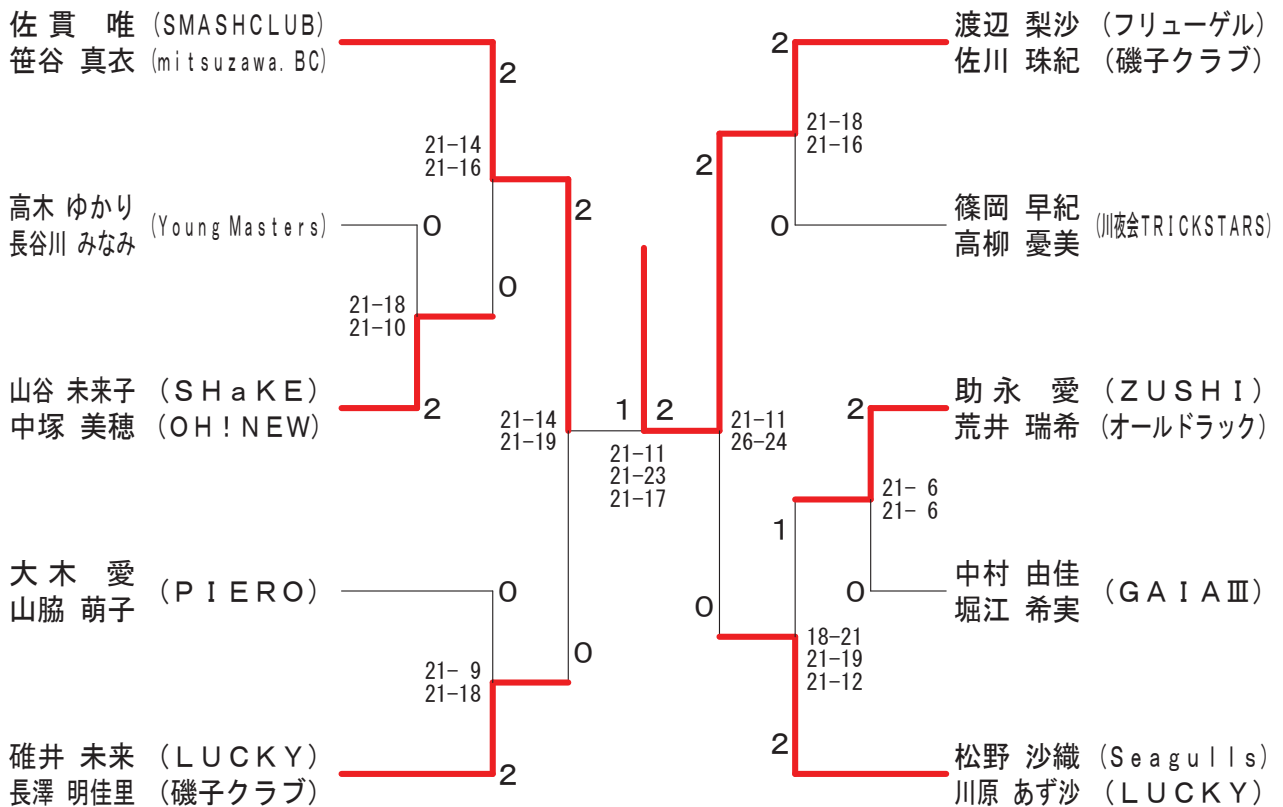

平成30年度 社会人バドミントン連盟 夏季個人戦 入賞者

2018年 7月 16日 スカイアリーナ座間

種目	優勝	準優勝	三位		参加数
男子複 Aクラス	永瀬 洋介 吉川 正之慎 (フリューゲル・EAST)	宮下 英之 熊倉 佑 (KSBC・LUCKY)	平澤 雄太 柏原 光彰 (PIERO)	笹島 基弘 小野 正善 (YANG YANG)	2 2
女子複 Aクラス	渡辺 梨沙 佐川 珠紀 (フリューゲル・磯子クラブ)	佐貫 唯 笹谷 真衣 (SMASHCLUB・mitsuzawa.BC)	松野 沙織 川原 あず沙 (Seagulls・LUCKY)	碓井 未来 長澤 明佳里 (LUCKY・磯子クラブ)	1 0
男子複 Bクラス	中川 龍之介 井上 大地 (潮崎会)	伊崎 敦也 大久保 勝正 (HOT SHOT)			6
女子複 Bクラス	山上 梢 佐藤 裕子 (Shuttle Friends)				3
混合複 Aクラス	吉川 正之慎 渡辺 梨沙 (EAST・フリューゲル)	北郷 慶秋 荒井 瑞希 (オールドラック)	熊倉 佑 川原 あず沙 (LUCKY)	具志堅 興祐 岡本 歩実 (SMASHCLUB)	1 9
混合複 Bクラス	伊藤 康雄 佐藤 美和子 (family・FLYING PENGUINS)				3
男子単 Aクラス	平澤 雄太 (PIERO)	吉田 峻洋 (川夜会TRICKSTARS)	柏原 光彰 (PIERO)	森下 善行 (family)	2 8
男子単 Bクラス	民部田 洋輔 (シャンティック)	木下 賢一 (ZERO)			6

男子ダブルスAクラス

女子ダブルスAクラス

男子シングルスAクラス

混合ダブルスAクラス

男子ダブルスBクラス Aブロック	伊崎 大久保	桜庭 森川	関口 城所	勝敗	順位
伊崎 敦也 (HOT SHOT) 大久保 勝正	○	○	M 2-0 G 4-0 P 84-60	1	
桜庭 学 (ZERO) 森川 泰隆 (上酒林)	×	○	M 1-1 G 2-3 P 97-95	2	
関口 智久 (潮崎会) 城所 孝彰	×	×	M 0-2 G 1-4 P 76-102	3	

男子ダブルスBクラス Bブロック	照井 三浦	田澤 伊藤	中川 井上	勝敗	順位
照井 智彦 (誹りバドミントンクラブ) 三浦 亮	○	×	M 1-1 G 2-2 P 73-71	2	
田澤 市蔵 (family) 伊藤 康雄	×	×	M 0-2 G 0-4 P 53-84	3	
中川 龍之介 (潮崎会) 井上 大地	○	○	M 2-0 G 4-0 P 84-55	1	

男子ダブルスBクラス 決勝トーナメント