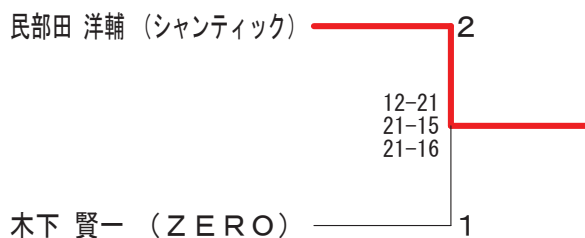

男子シングルスBクラス 決勝トーナメント

混合ダブルスBクラス	片受 今任	伊藤 佐藤	神作 熊田	勝敗	順位
片受 健一 (シャンティック) 今任 季子	×	×	M 0-2 G 1-4 P 70-105	3	
伊藤 康雄 (family) 佐藤 美和子 (FLYING PENGUINS)	○	○	M 2-0 G 4-1 P 102-74	1	
神作 紘貴 (BONBONHEUR) 熊田 彩	○	×	M 1-1 G 3-3 P 116-109	2