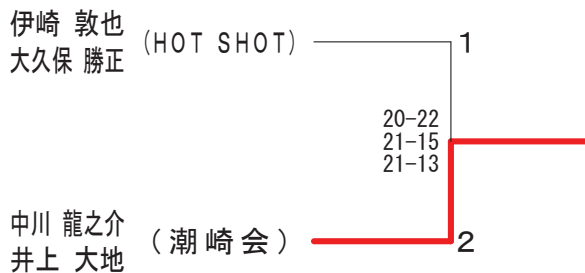

男子ダブルスBクラス Aブロック	伊崎 大久保	桜庭 森川	関口 城所	勝敗	順位
伊崎 敦也 (HOT SHOT) 大久保 勝正	○	○	M 2-0 G 4-0 P 84-60	1	
桜庭 学 (ZERO) 森川 泰隆 (上酒林)	×	○	M 1-1 G 2-3 P 97-95	2	
関口 智久 (潮崎会) 城所 孝彰	×	×	M 0-2 G 1-4 P 76-102	3	

男子ダブルスBクラス Bブロック	照井 三浦	田澤 伊藤	中川 井上	勝敗	順位
照井 智彦 (誹りバドミントンクラブ) 三浦 亮	○	×	M 1-1 G 2-2 P 73-71	2	
田澤 市蔵 (family) 伊藤 康雄	×	×	M 0-2 G 0-4 P 53-84	3	
中川 龍之介 (潮崎会) 井上 大地	○	○	M 2-0 G 4-0 P 84-55	1	

男子ダブルスBクラス 決勝トーナメント

女子ダブルスBクラス	和田 高橋	宇佐美 中西	山上 佐藤	勝敗	順位
和田 真弓 (ZERO) 高橋 千尋 (Shuttle Friends)	×	×	M 0-2 G 0-4 P 0-84	3	
宇佐美 香奈 (family) 中西 香都 (大野会)	○	×	M 1-1 G 3-2 P 85-59	2	
山上 梢 (Shuttle Friends) 佐藤 裕子	○	○	M 2-0 G 4-1 P 101-43	1	

男子シングルスBクラス Aブロック	民部田	三浦	関口	勝敗	順位
民部田 洋輔 (シャンティック)	○	○	M 2-0 G 4-1 P 104-73	1	
三浦 亮 (誹りバドミントンクラブ)	×	○	M 1-1 G 3-3 P 110-113	2	
関口 智久 (潮崎会)	×	×	M 0-2 G 1-4 P 74-102	3	

男子シングルスBクラス Bブロック	松平	木下	城所	勝敗	順位
松平 定直 (シャンティック)	×	×	M 0-2 G 0-4 P 62-84	3	
木下 賢一 (ZERO)	○	○	M 2-0 G 4-0 P 84-56	1	
城所 孝彰 (潮崎会)	○	×	M 1-1 G 2-2 P 71-77	2