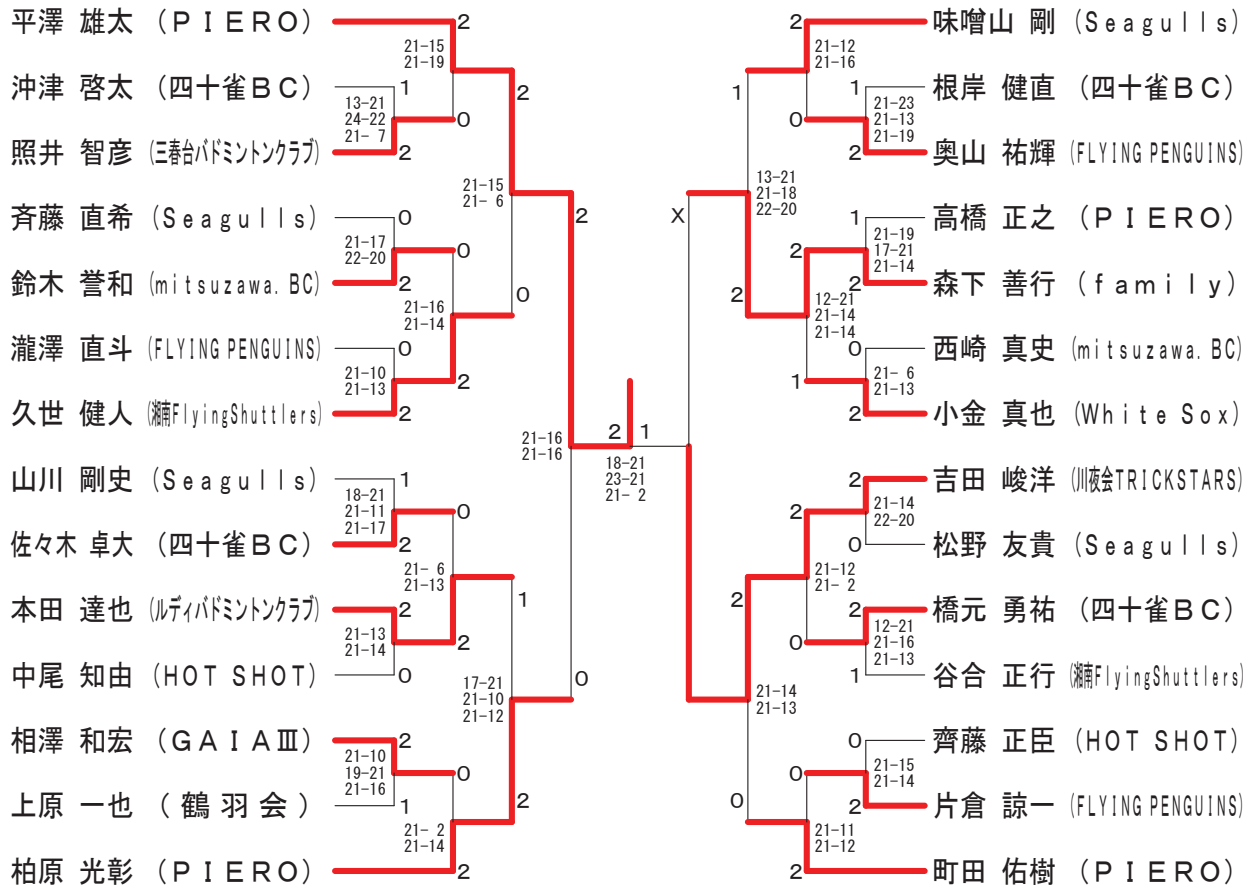

平成30年度 社会人バドミントン連盟 夏季個人戦 入賞者

2018年 7月 16日 スカイアリーナ座間

種目	優勝	準優勝	三位		参加数
男子複 Aクラス	永瀬 洋介 吉川 正之慎 (フリューゲル・EAST)	宮下 英之 熊倉 佑 (KSBC・LUCKY)	平澤 雄太 柏原 光彰 (PIERO)	笹島 基弘 小野 正善 (YANG YANG)	2 2
女子複 Aクラス	渡辺 梨沙 佐川 珠紀 (フリューゲル・磯子クラブ)	佐貫 唯 笹谷 真衣 (SMASHCLUB・mitsuzawa.BC)	松野 沙織 川原 あず沙 (Seagulls・LUCKY)	碓井 未来 長澤 明佳里 (LUCKY・磯子クラブ)	1 0
男子複 Bクラス	中川 龍之介 井上 大地 (潮崎会)	伊崎 敦也 大久保 勝正 (HOT SHOT)			6
女子複 Bクラス	山上 梢 佐藤 裕子 (Shuttle Friends)				3
混合複 Aクラス	吉川 正之慎 渡辺 梨沙 (EAST・フリューゲル)	北郷 慶秋 荒井 瑞希 (オールドラック)	熊倉 佑 川原 あず沙 (LUCKY)	具志堅 興祐 岡本 歩実 (SMASHCLUB)	1 9
混合複 Bクラス	伊藤 康雄 佐藤 美和子 (family・FLYING PENGUINS)				3
男子単 Aクラス	平澤 雄太 (PIERO)	吉田 峻洋 (川夜会TRICKSTARS)	柏原 光彰 (PIERO)	森下 善行 (family)	2 8
男子単 Bクラス	民部田 洋輔 (シャンティック)	木下 賢一 (ZERO)			6

男子ダブルスAクラス

女子ダブルスAクラス

男子シングルスAクラス

混合ダブルスAクラス

男子ダブルスBクラス Aブロック	伊崎 大久保	桜庭 森川	関口 城所	勝敗	順位
伊崎 敦也 (HOT SHOT) 大久保 勝正	○	○	M 2-0 G 4-0 P 84-60	1	
桜庭 学 (ZERO) 森川 泰隆 (上酒林)	×	○	M 1-1 G 2-3 P 97-95	2	
関口 智久 (潮崎会) 城所 孝彰	×	×	M 0-2 G 1-4 P 76-102	3	

男子ダブルスBクラス Bブロック	照井 三浦	田澤 伊藤	中川 井上	勝敗	順位
照井 智彦 (誹りバドミントンクラブ) 三浦 亮	○	×	M 1-1 G 2-2 P 73-71	2	
田澤 市蔵 (family) 伊藤 康雄	×	×	M 0-2 G 0-4 P 53-84	3	
中川 龍之介 (潮崎会) 井上 大地	○	○	M 2-0 G 4-0 P 84-55	1	

男子ダブルスBクラス 決勝トーナメント