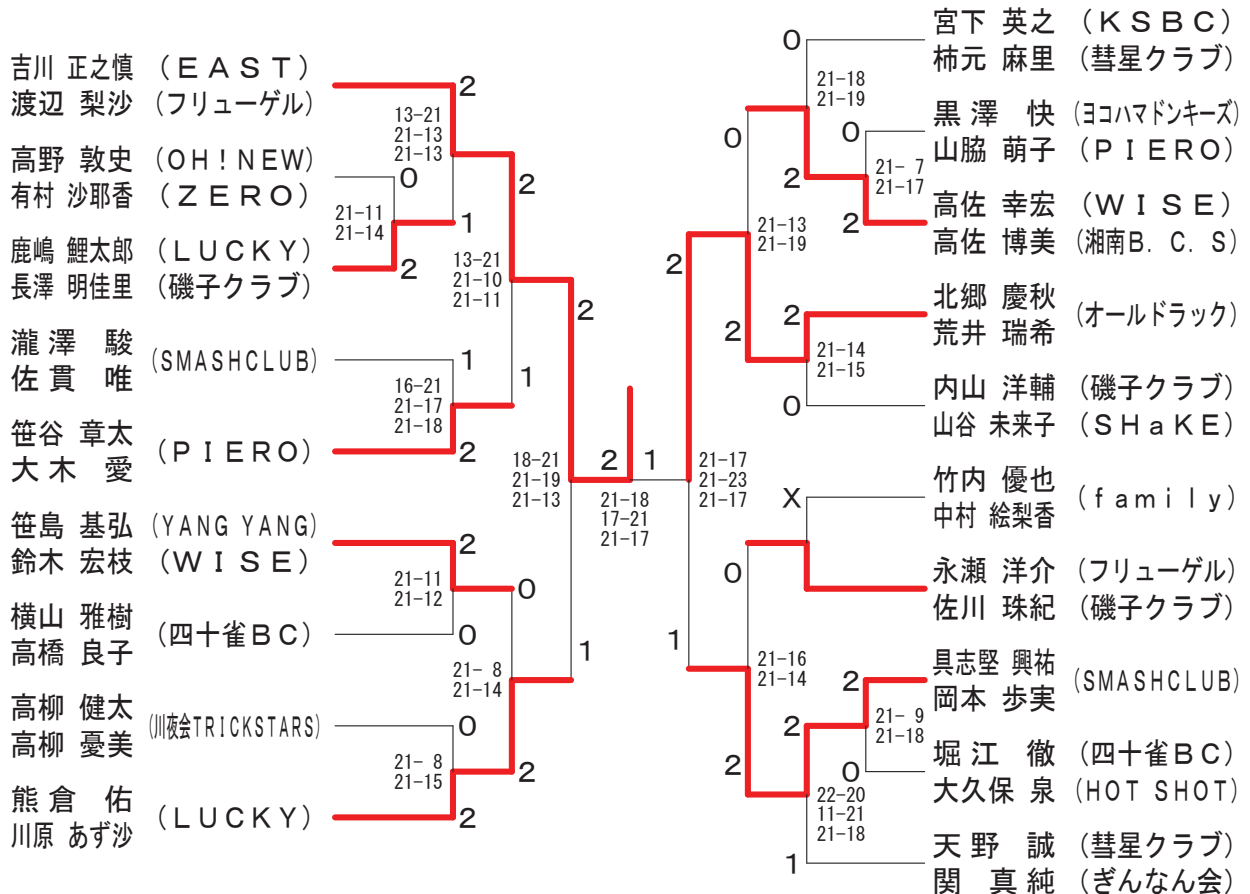

平成30年度 社会人バドミントン連盟 夏季個人戦 入賞者

2018年 7月 16日 スカイアリーナ座間

種目	優勝	準優勝	三位		参加数
男子複 Aクラス	永瀬 洋介 吉川 正之慎 (フリューゲル・EAST)	宮下 英之 熊倉 佑 (KSBC・LUCKY)	平澤 雄太 柏原 光彰 (PIERO)	笹島 基弘 小野 正善 (YANG YANG)	2 2
女子複 Aクラス	渡辺 梨沙 佐川 珠紀 (フリューゲル・磯子クラブ)	佐貫 唯 笹谷 真衣 (SMASHCLUB・mitsuzawa.BC)	松野 沙織 川原 あず沙 (Seagulls・LUCKY)	碓井 未来 長澤 明佳里 (LUCKY・磯子クラブ)	1 0
男子複 Bクラス	中川 龍之介 井上 大地 (潮崎会)	伊崎 敦也 大久保 勝正 (HOT SHOT)			6
女子複 Bクラス	山上 梢 佐藤 裕子 (Shuttle Friends)				3
混合複 Aクラス	吉川 正之慎 渡辺 梨沙 (EAST・フリューゲル)	北郷 慶秋 荒井 瑞希 (オールドラック)	熊倉 佑 川原 あず沙 (LUCKY)	具志堅 興祐 岡本 歩実 (SMASHCLUB)	1 9
混合複 Bクラス	伊藤 康雄 佐藤 美和子 (family・FLYING PENGUINS)				3
男子単 Aクラス	平澤 雄太 (PIERO)	吉田 峻洋 (川夜会TRICKSTARS)	柏原 光彰 (PIERO)	森下 善行 (family)	2 8
男子単 Bクラス	民部田 洋輔 (シャンティック)	木下 賢一 (ZERO)			6

男子ダブルスAクラス

女子ダブルスAクラス

男子シングルスAクラス

混合ダブルスAクラス

男子ダブルスBクラス Aブロック	伊崎 大久保	桜庭 森川	関口 城所	勝敗	順位
伊崎 敦也 (HOT SHOT) 大久保 勝正	○	○	M 2-0 G 4-0 P 84-60	1	
桜庭 学 (ZERO) 森川 泰隆 (上酒林)	×	○	M 1-1 G 2-3 P 97-95	2	
関口 智久 (潮崎会) 城所 孝彰	×	×	M 0-2 G 1-4 P 76-102	3	

男子ダブルスBクラス Bブロック	照井 三浦	田澤 伊藤	中川 井上	勝敗	順位
照井 智彦 (誹りバドミントンクラブ) 三浦 亮	○	×	M 1-1 G 2-2 P 73-71	2	
田澤 市蔵 (family) 伊藤 康雄	×	×	M 0-2 G 0-4 P 53-84	3	
中川 龍之介 (潮崎会) 井上 大地	○	○	M 2-0 G 4-0 P 84-55	1	

男子ダブルスBクラス 決勝トーナメント