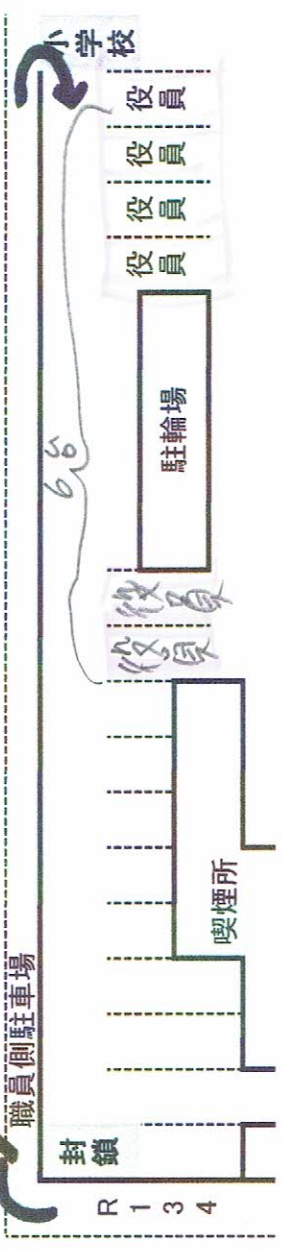

駐車場台数規制
279台(04-04) } 194台
77台(24台) 4台

利用日	イベント・大会名	
2017.12.16(土)	H29年度秋季77台村抗・279台リーグ	

イベント利用台数	37台	内訳	A面	11台	B面	7台	C面	7台	D面	9台	E面	3台	予備	5台
----------	-----	----	----	-----	----	----	----	----	----	----	----	----	----	----

一般来場者用台数	39台
トレーニングルーム台数	—

※総駐車台数(普通車)76台 A面:17台_B面:15台_C面:15台_D

凡例

□	消火器設置場所
●	カーブコーン
.....	コーンパー
===	トラロープ
□	予備スペース

駐車場詳細	駐車場開設時間	予定台数	誘導員	トレーニングルーム
	通常	37+5台	2名	—
	小学校側	R134側		
	役員6名	職員		

小学校 役員 役員 役員 役員 駐輪場