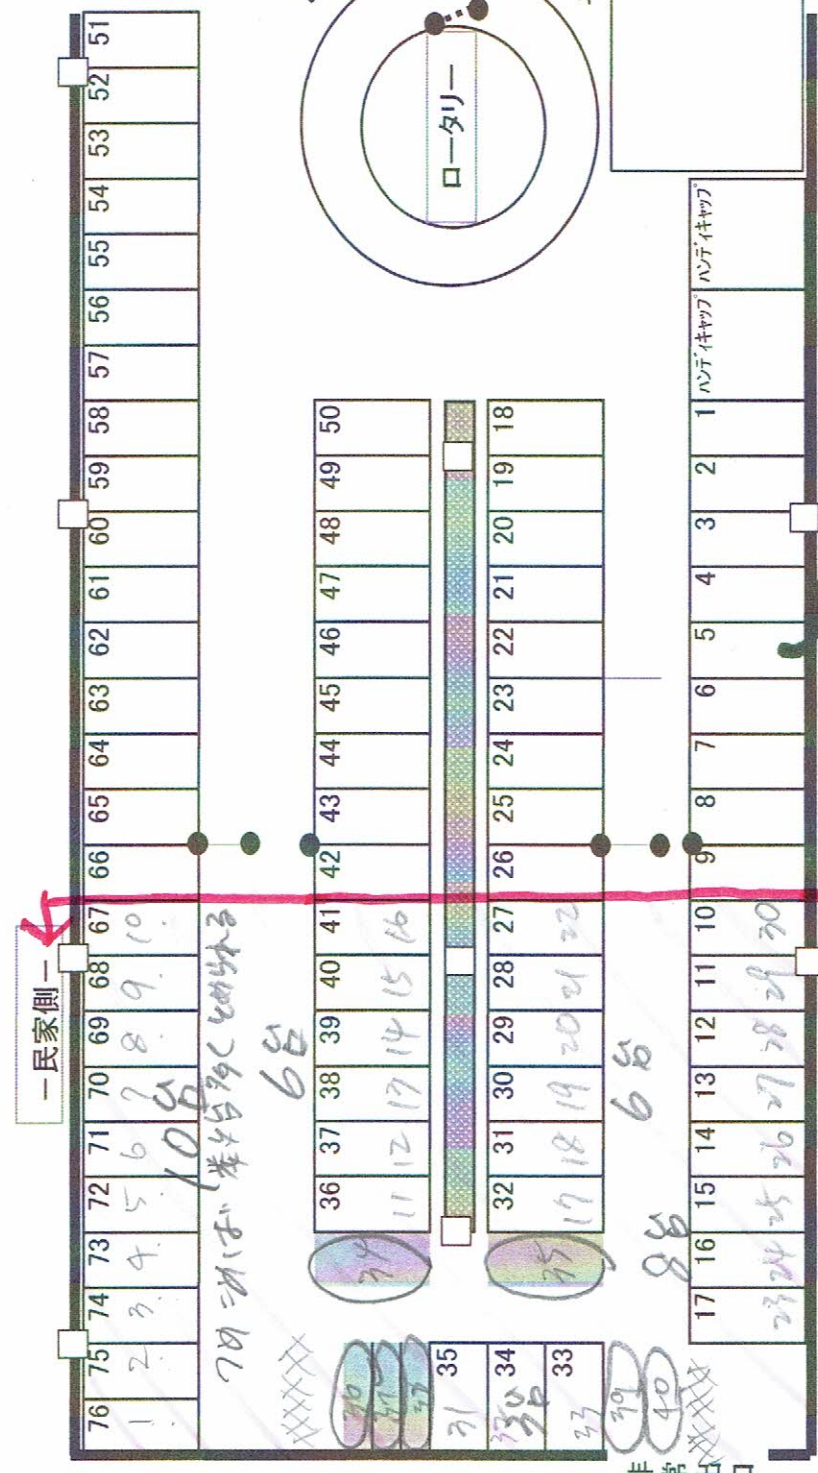

駐車場台数規制
279台(04-04) } 194台
77台(24台) 4台

利用日	イベント・大会名	
2017.12.16(土)	H29年度秋季77台村抗・279台リーグ	

イベント利用台数	37台	内訳	A面	11台	B面	7台	C面	7台	D面	9台	E面	3台	予備	5台
----------	-----	----	----	-----	----	----	----	----	----	----	----	----	----	----

一般来場者用台数	39台
トレーニングルーム台数	—

※総駐車台数(普通車)76台 A面:17台_B面:15台_C面:15台_D

凡例

□	消火器設置場所
●	カーブコーン
.....	コーンパー
===	トラロープ
□	予備スペース

駐車場詳細	駐車場開設時間	予定台数	誘導員	トレーニングルーム
	通常	37+5台	2名	—
	小学校側	R134側		
	役員6名	職員		

小学校 役員 役員 役員 役員 駐輪場

77台 75台

非常出口