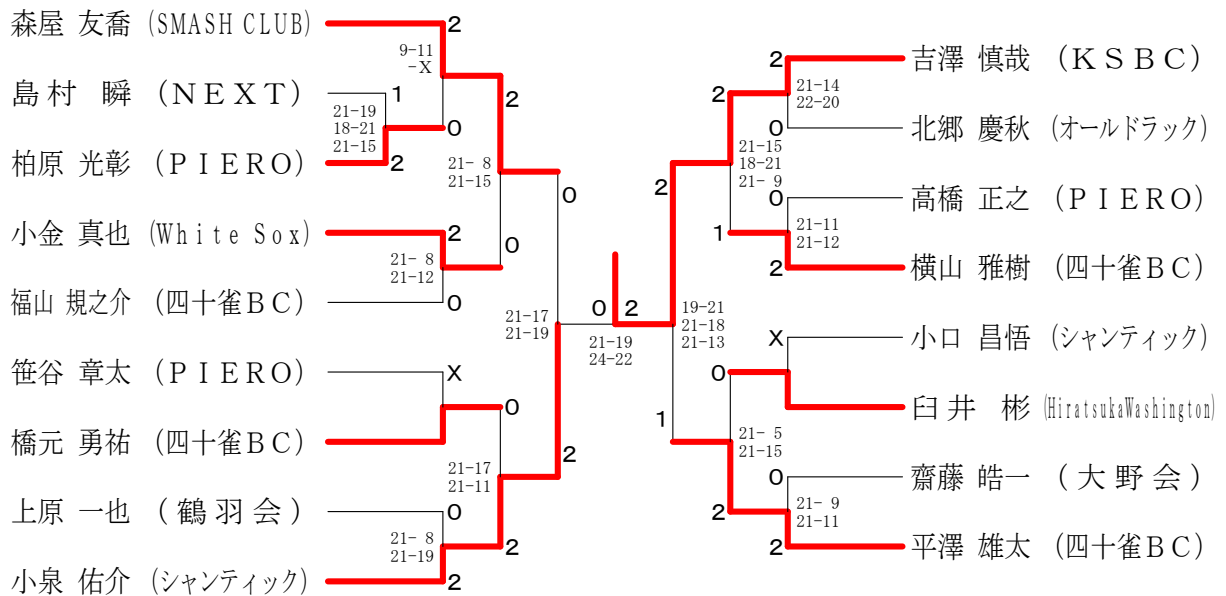

平成29年度夏季個人戦

2017.07.17 座間市民体育館

種 目	優 勝	準 優 勝	三 位		参加数
男子ダブルス Aクラス	柏原 光彰 町田 佑樹 (PIERO)	笹谷 章太 高橋 正之 (PIERO)	蒔田 圭一 市川 直樹 (フリューゲル)	小泉 佑介 小口 昌悟 (シャンティック)	12
女子ダブルス Aクラス	佐貫 唯 鈴木 真衣 (SMASH CLUB・mitsuzawa.BC)				5
男子シングルス Aクラス	吉澤 慎哉 (KSBC)	小泉 佑介 (シャンティック)	平澤 雄太 (四十雀BC)	森屋 友喬 (SMASH CLUB)	17
混合ダブルス Aクラス	天野 誠 川原 あず沙 (彗星クラブ・LUCKY)	宮下 英之 鈴木 萌 (KSBC・湘南B.C.S)			8
混合ダブルス 40歳以上	海福 雄一郎 佐々木 尚子 (彗星クラブ・HOT SHOT)				4

男子ダブルスAクラス

男子シングルスAクラス

女子ダブルスAクラス	佐 貫 鈴 木	上 野 鈴 木	川 原 関	菊 池 岡 本	横 田 遠 藤	勝 敗	順 位
佐 貫 唯 (SMASH CLUB) 鈴 木 真 衣 (mitsuzawa. BC)		○ 21-12 21-16	○ 21-18 21-16	○ 21-19 21-12	○ 21-10 25-23	M 4-0 G 8-0 P 172-126	1
上 野 渚 鈴 木 萌 (湘南B. C. S)	× 12-21 16-21		○ 21-14 21-15	○ 21-15 21-16	○ 16-21 21-15 21-19	M 3-1 G 6-3 P 170-157	2
川 原 あ ず 沙 (LUCKY) 関 真 純 (ぎんなん会)	× 18-21 16-21	× 14-21 15-21		○ 21-19 18-21 21-12	× 19-21 18-21	M 1-3 G 2-7 P 160-178	4
菊 池 涼 香 (SMASH CLUB) 岡 本 歩 実	× 19-21 12-21	× 15-21 16-21	× 19-21 21-18 12-21		× 15-21 18-21	M 0-4 G 1-8 P 147-186	5
横 田 絢 香 (WISE) 遠 藤 美 那 (YANG YANG)	× 10-21 23-25	× 21-16 15-21 19-21	○ 21-19 21-18	○ 21-15 21-18		M 2-2 G 5-4 P 172-174	3