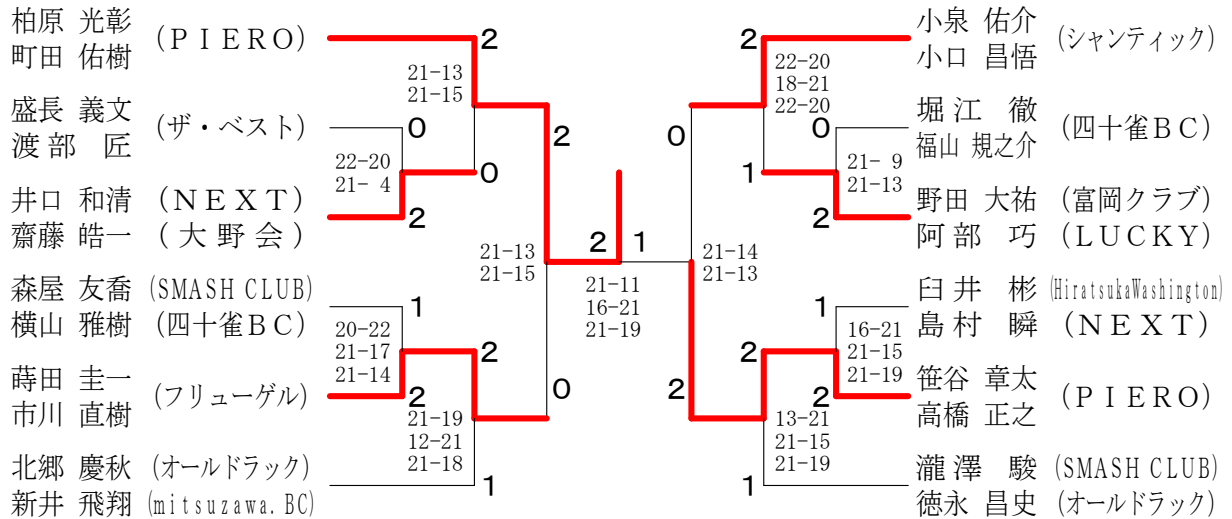

平成29年度夏季個人戦

2017.07.17 座間市民体育館

種 目	優 勝	準 優 勝	三 位		参加数
男子ダブルス Aクラス	柏原 光彰 町田 佑樹 (PIERO)	笹谷 章太 高橋 正之 (PIERO)	蒔田 圭一 市川 直樹 (フリューゲル)	小泉 佑介 小口 昌悟 (シャンティック)	12
女子ダブルス Aクラス	佐貫 唯 鈴木 真衣 (SMASH CLUB・mitsuzawa.BC)				5
男子シングルス Aクラス	吉澤 慎哉 (KSBC)	小泉 佑介 (シャンティック)	平澤 雄太 (四十雀BC)	森屋 友喬 (SMASH CLUB)	17
混合ダブルス Aクラス	天野 誠 川原 あず沙 (彗星クラブ・LUCKY)	宮下 英之 鈴木 萌 (KSBC・湘南B.C.S)			8
混合ダブルス 40歳以上	海福 雄一郎 佐々木 尚子 (彗星クラブ・HOT SHOT)				4

男子ダブルスAクラス

男子シングルスAクラス

女子ダブルスAクラス	佐 貫 鈴 木	上 野 鈴 木	川 原 関	菊 池 岡 本	横 田 遠 藤	勝 敗	順 位
佐 貫 唯 (SMASH CLUB) 鈴 木 真 衣 (mitsuzawa. BC)		○ 21-12 21-16	○ 21-18 21-16	○ 21-19 21-12	○ 21-10 25-23	M 4-0 G 8-0 P 172-126	1
上 野 渚 鈴 木 萌 (湘南B. C. S)	× 12-21 16-21		○ 21-14 21-15	○ 21-15 21-16	○ 16-21 21-15 21-19	M 3-1 G 6-3 P 170-157	2
川 原 あ ず 沙 (LUCKY) 関 真 純 (ぎんなん会)	× 18-21 16-21	× 14-21 15-21		○ 21-19 18-21 21-12	× 19-21 18-21	M 1-3 G 2-7 P 160-178	4
菊 池 涼 香 (SMASH CLUB) 岡 本 歩 実	× 19-21 12-21	× 15-21 16-21	× 19-21 21-18 12-21		× 15-21 18-21	M 0-4 G 1-8 P 147-186	5
横 田 絢 香 (WISE) 遠 藤 美 那 (YANG YANG)	× 10-21 23-25	× 21-16 15-21 19-21	○ 21-19 21-18	○ 21-15 21-18		M 2-2 G 5-4 P 172-174	3