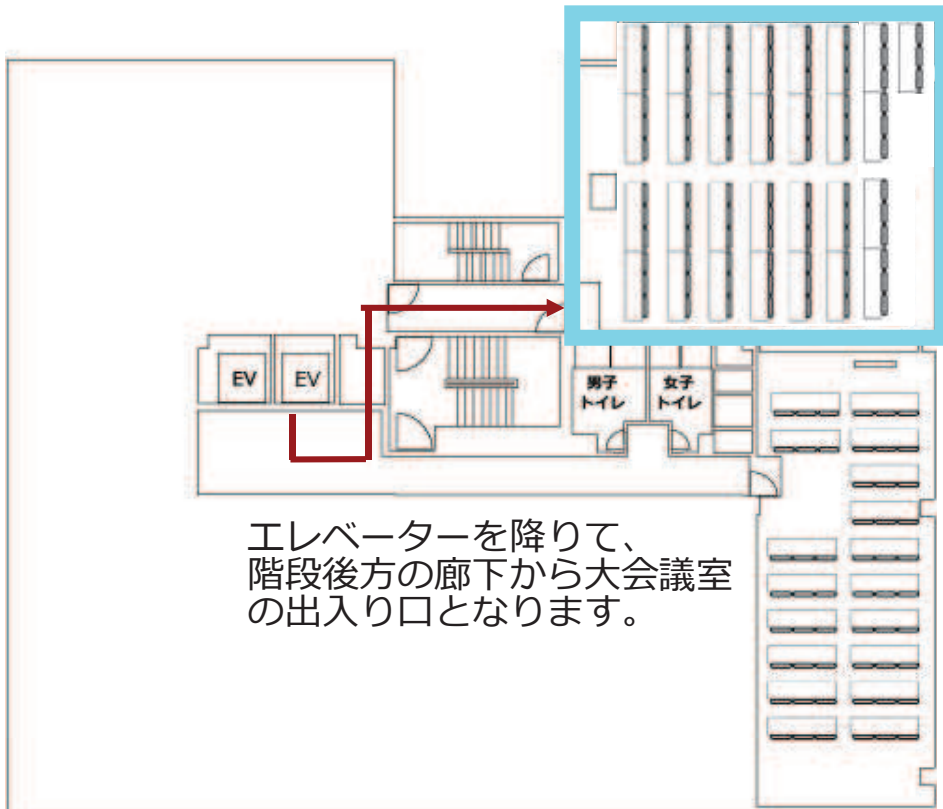

! 会場レイアウトと写真

面積	121平米
定員	87名 (最大108名)
設備	長机 (180cm×45cm) 29卓・白色 椅子87脚 (3名掛) ホワイトボード 1台 延長コード 演台

LEN 貸会議室 関内横浜スタジアム前会場 大会議室ご利用案内 (主催者様用)

住所	神奈川県横浜市中区山下町252 グランベル横浜ビル 9階
最寄駅	<ul style="list-style-type: none"> ・根岸線「関内」駅 徒歩5分 ・みなとみらい線「日本大通り」駅 徒歩8分 ・横浜市営地下鉄（ブルーライン）「伊勢佐木長者町」駅 徒歩11分