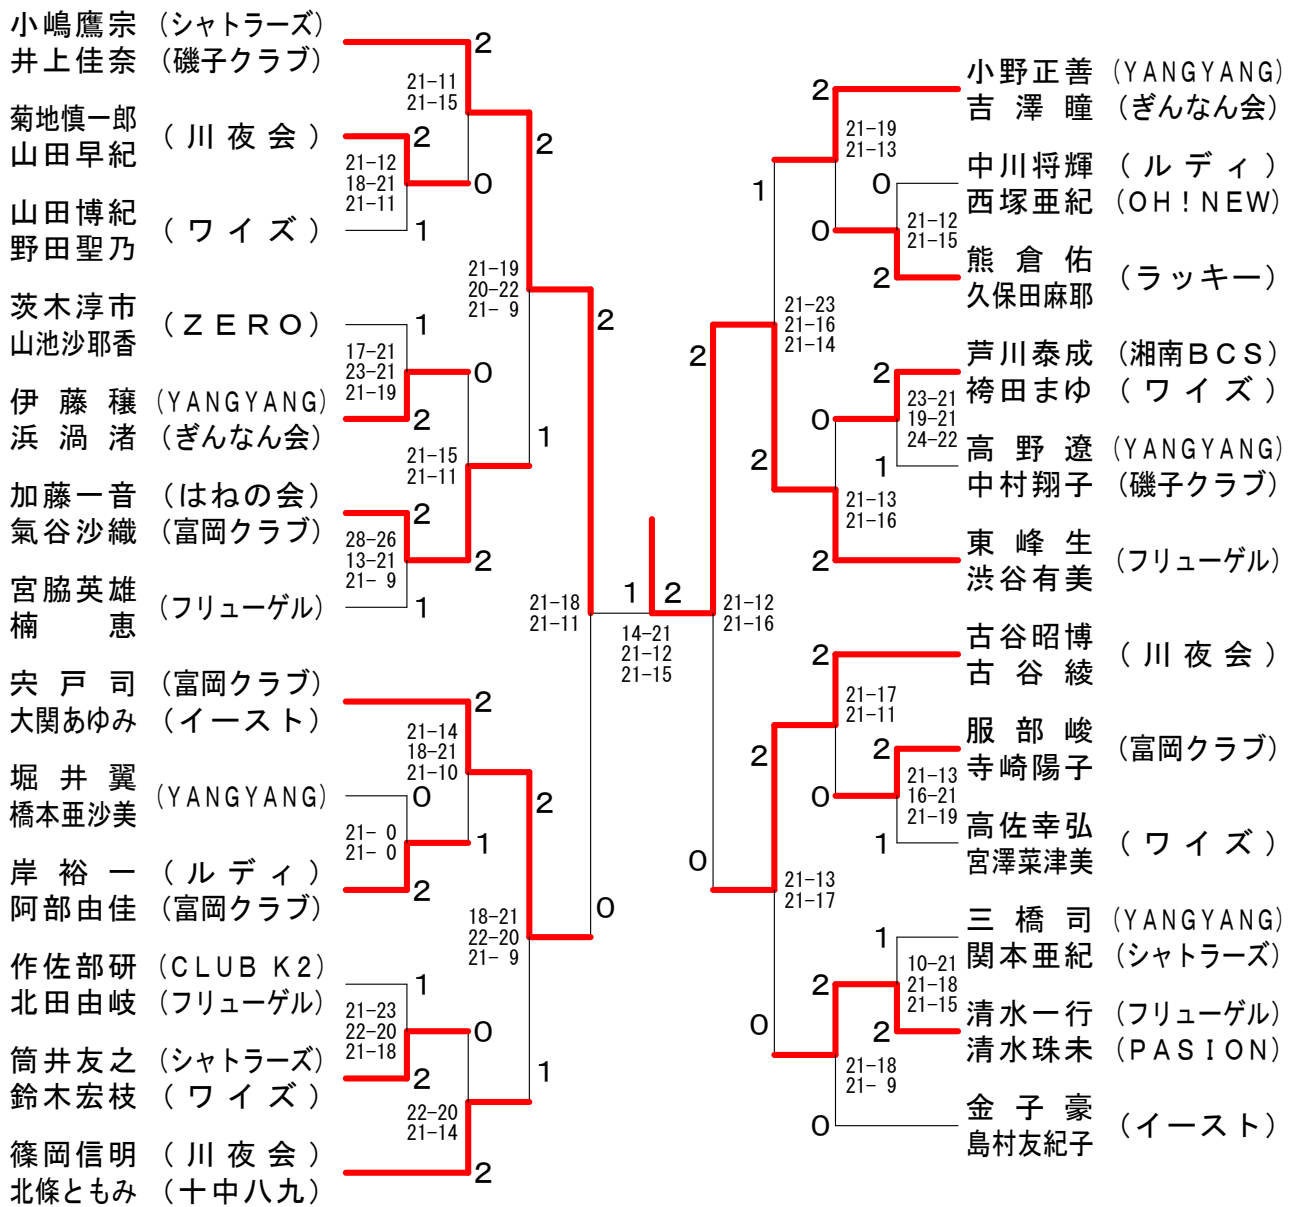

男子ダブルスAクラス

男子ダブルスBクラス Aブロック	小室和浩 永井勉	斉藤洋之 宮澤篤	上柳田勝志 才脇卓也	勝敗	順位
小室和浩 (ザベスト) 永井勉 (CLUB K2)	○	○	M 2-0 G 4-1 P 99-79		1
斉藤洋之 (パーシモン) 宮澤篤	×	○	M 1-1 G 3-2 P 96-82		2
上柳田勝志 (PASION) 才脇卓也	×	×	M 0-2 G 0-4 P 50-84		3

男子ダブルスBクラス Bブロック	徳田太郎 佐々木健吾	長谷川道人 吉澤裕	若松淳一 熊切光成	勝敗	順位
徳田太郎 (パーシモン) 佐々木健吾	○	○	M 2-0 G 4-1 P 105-82		1
長谷川道人 (CLUB K2) 吉澤裕	×	○	M 1-1 G 2-2 P 77-84		2
若松淳一 (ぎんなん会) 熊切光成 (シャトラーズ)	×	×	M 0-2 G 1-4 P 89-105		3

男子ダブルスBクラス 決勝トーナメント

混合ダブルスAクラス

混合ダブルスBクラス