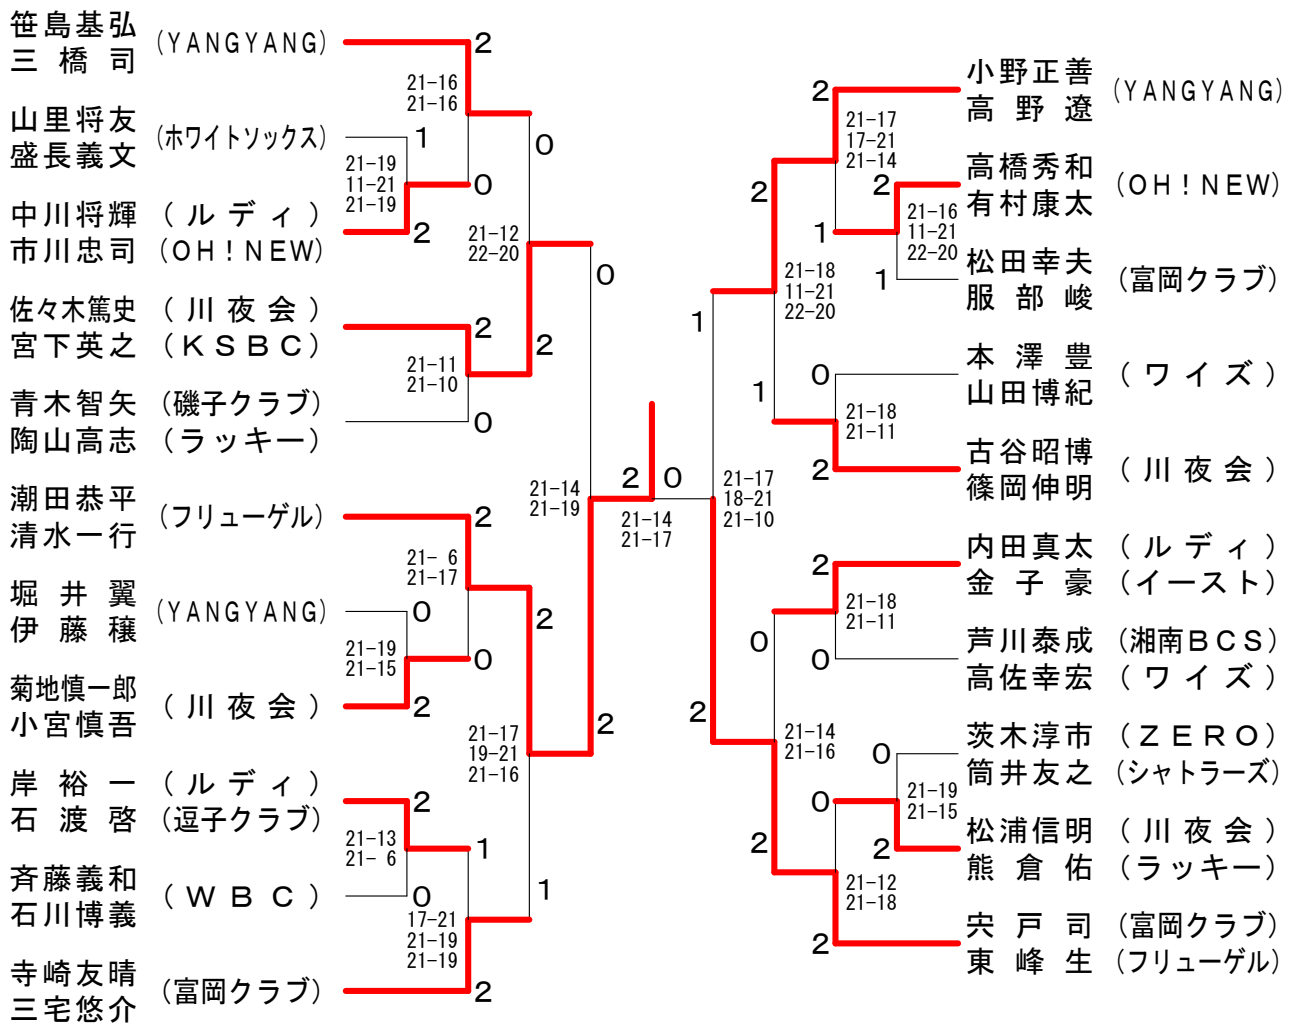

男子ダブルスAクラス

男子ダブルスBクラス Aブロック	小室和浩 永井勉	斉藤洋之 宮澤篤	上柳田勝志 才脇卓也	勝敗	順位
小室和浩 (ザベスト) 永井勉 (CLUB K2)	○	○	M 2-0 G 4-1 P 99-79		1
斉藤洋之 (パーシモン) 宮澤篤	×	○	M 1-1 G 3-2 P 96-82		2
上柳田勝志 (PASION) 才脇卓也	×	×	M 0-2 G 0-4 P 50-84		3

男子ダブルスBクラス Bブロック	徳田太郎 佐々木健吾	長谷川道人 吉澤裕	若松淳一 熊切光成	勝敗	順位
徳田太郎 (パーシモン) 佐々木健吾	○	○	M 2-0 G 4-1 P 105-82		1
長谷川道人 (CLUB K2) 吉澤裕	×	○	M 1-1 G 2-2 P 77-84		2
若松淳一 (ぎんなん会) 熊切光成 (シャトラーズ)	×	×	M 0-2 G 1-4 P 89-105		3

男子ダブルスBクラス 決勝トーナメント

混合ダブルスAクラス

混合ダブルスBクラス