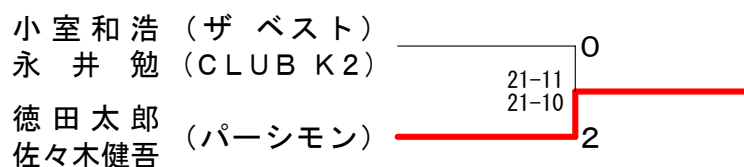

男子ダブルスBクラス 決勝トーナメント